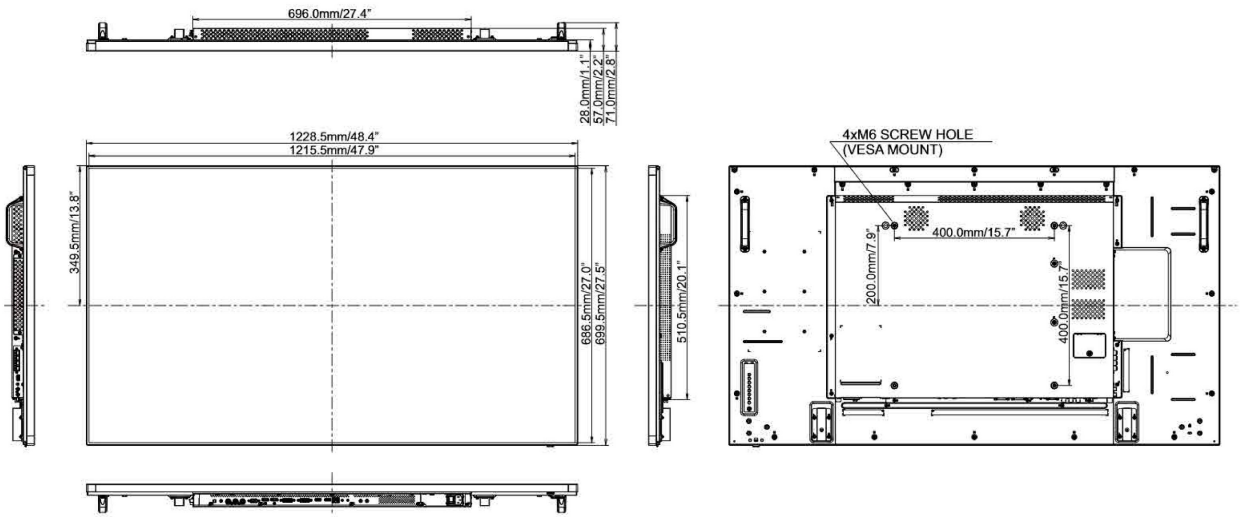

## 09 AFMETINGEN / GEWICHT

<b>Product afmetingen B x H x D</b>	1228.5 x 699.5 x 71.0mm
<b>Gewicht (zonder doos)</b>	24.7kg
<b>EAN code</b>	4948570115884

*Alle handelsmerken zijn geregistreerd. Gegevens onder voorbehoud van zetfouten. Specificaties kunnen vooraf en zonder opgave van reden gewijzigd worden. Alle LCD-panels vallen onder ISO-9241-307:2008 inzake pixelfouten.*