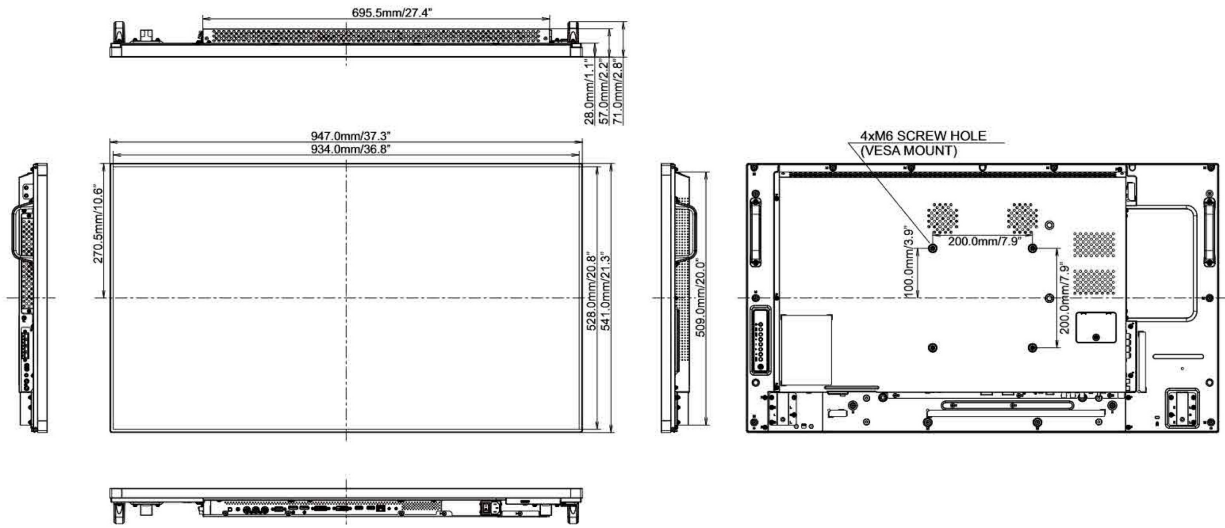

Все товарные знаки и торговые марки являются собственностью их владельцев и они защищены. Ошибки и изменения допускаются. Спецификации могут быть изменены без уведомления. Все LCD мониторы соответствуют стандарту ISO-9241-307:2008 по политике битых пикселей.

© IIYAMA CORPORATION. ALL RIGHTS RESERVED