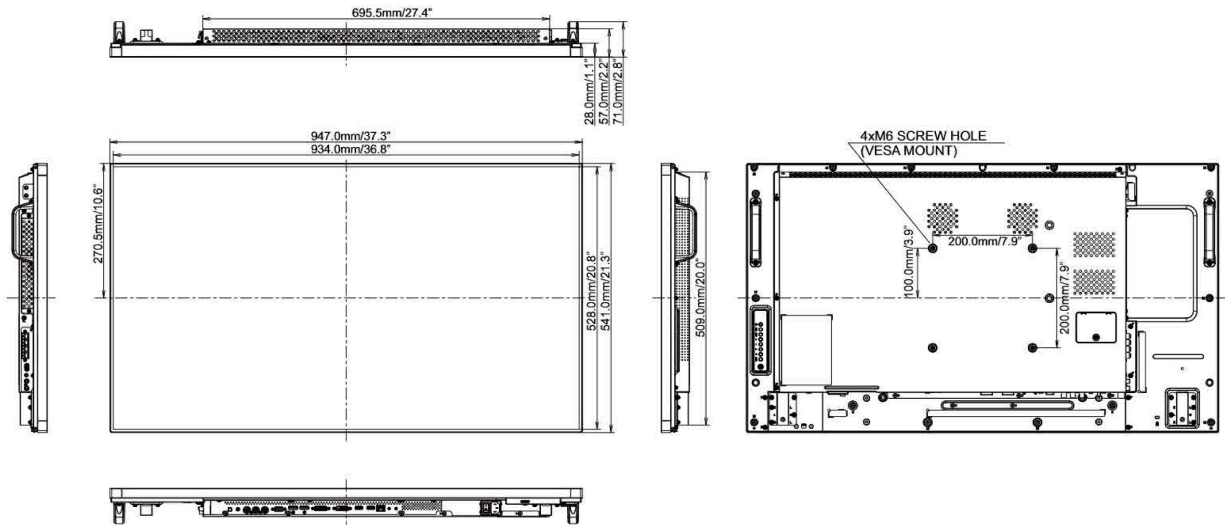

All trademarks and registered trademarks acknowledged. E & O E. Specification subject to change without notice. All LCD's comply with ISO-9241-307:2008 in connection with pixel defects.

© IIYAMA CORPORATION. ALL RIGHTS RESERVED