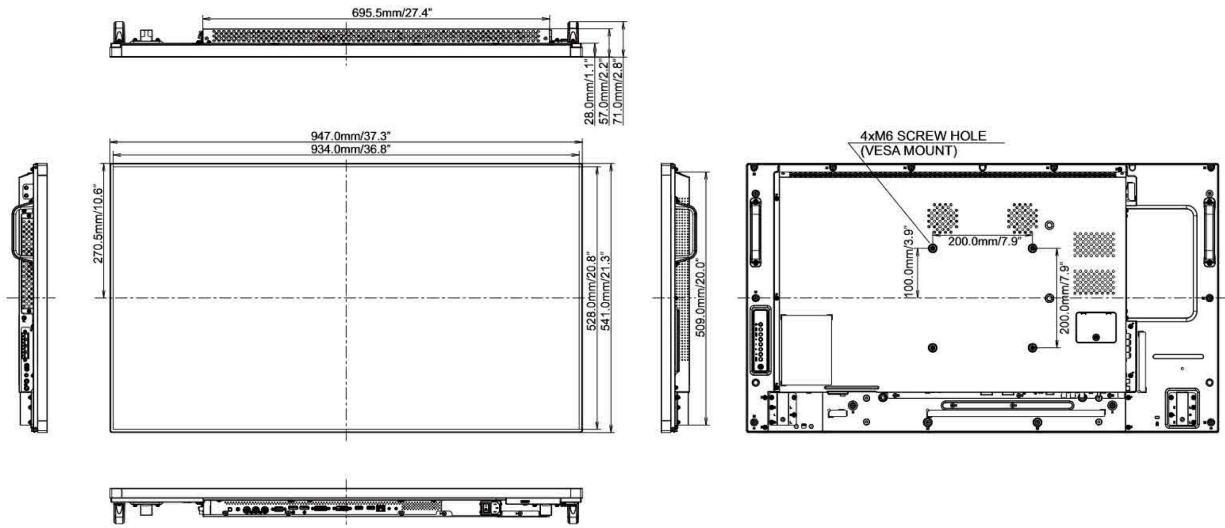

Все товарные знаки и торговые марки являются собственностью их владельцев и они защищены. Ошибки и изменения допускаются. Спецификации могут быть изменены без уведомления. Все LCD мониторы соответствуют стандарту ISO-9241-307:2008 по политике битых пикселей.

© IIYAMA CORPORATION. ALL RIGHTS RESERVED