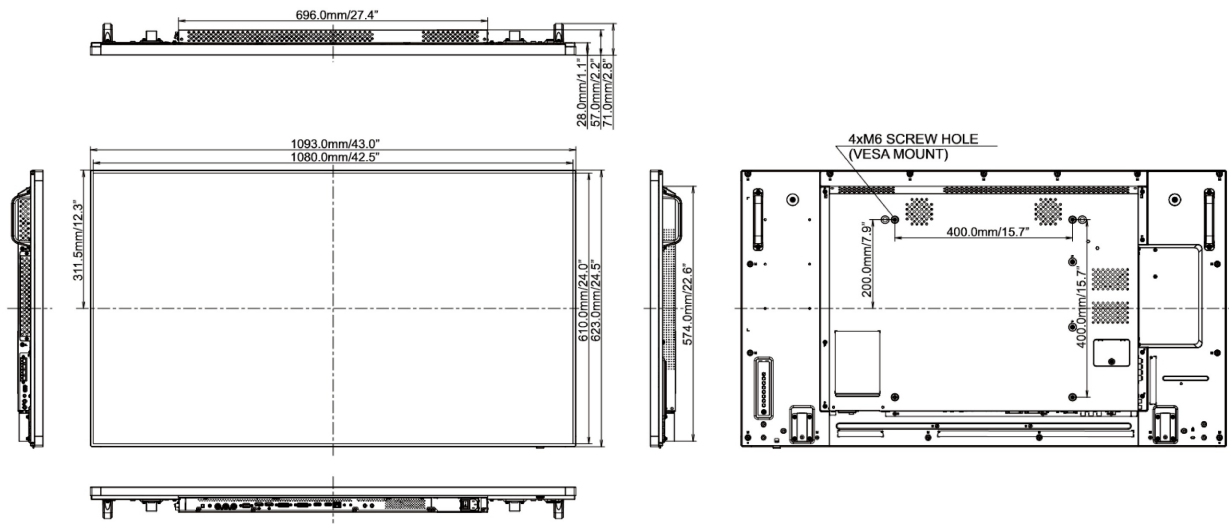

Все товарные знаки и торговые марки являются собственностью их владельцев и они защищены. Ошибки и изменения допускаются. Спецификации могут быть изменены без уведомления. Все LCD мониторы соответствуют стандарту ISO-9241-307:2008 по политике битых пикселей.

© IIYAMA CORPORATION. ALL RIGHTS RESERVED