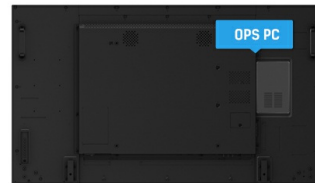

Maximum impact with this 49" Digital signage LFD with 700cd/m2

The ProLite LH4982SB-B1 professional large format display is the ideal digital signage solution for companies that want maximum impact and maximum flexibility. The slim design and ultra-thin metal bezel combined with the higher-brightness – 700cd/m2 - IPS panel, 24/7 operating time and landscape/portrait orientation ensures optimal fit in almost any digital signage set-up, incl. video walls. The LED-backlit technology guarantees low power consumption and together with the active cooling ensures a reliable long-term operation. It can be operated via LAN network, RS232 or via an OPS plug-in PC.

IPS

IPS displays are best known for wide viewing angles and natural, highly accurate colours. They are especially suited for colour-critical applications.

OPS PC SLOT

Zabudovaný rozšiřující slot podporuje Open Pluggable Specification (OPS) standard; zjednodušuje instalaci plug-in PC pro digital signage.

01 CHARAKTERISTIKA OBRAZU

Design	Ultra thin bezel
Úhlopříčka monitoru	48.5", 123.2cm
Panel	IPS LED s matnou povrchovou úpravou, haze 10%
Nativní rozlišení	1920 x 1080 (2.1 megapixel Full HD)
Formát obrazu	16:9
Jas	700 cd/m ²
Kontrast	1300:1
Čas reakce (GTG)	8ms
Úhel sledování	horizontální/vertikální: 178°/178°, na parvo/na lefo: 89°/89°, nahoru/dolů: 89°/89°
Barevná podpora	1.07B 10bit (8bit + Hi-FRC)
Horizontalfrequenz	30.0 - 83kHz
Arbeitsfläche H x B	1073.8 x 604mm, 42.3 x 23.8"
Velikost bodů	0.55926mm
Barva rámečku	černá, matná

02 ROZHRANÍ / KONEKTORY / OVLÁDÁNÍ

Analogové vstupní porty	VGA x1 RCA video x1
Digitální vstupní porty	DVI x1 HDMI x2 DisplayPort x1
Audio input	Mini jack x1
Řídící vstup monitoru	RS-232c x1 RJ45 (LAN) x1 IR x1
Digitální výstupní porty	DisplayPort x1 (v.1.2 Daisy Chain multi-stream)
Audio Out	Mini jack x1 RCA (L/R) x1 Reproduktory 2 x 10W
Řídící výstup monitoru	RS-232c x1 IR smyčka x1 OPS Slot x1 (Standardní slot OPS Intel 80, Není kompatibilní s OPS-C)
HDCP	ano
USB ports	x1 (v.2.0)