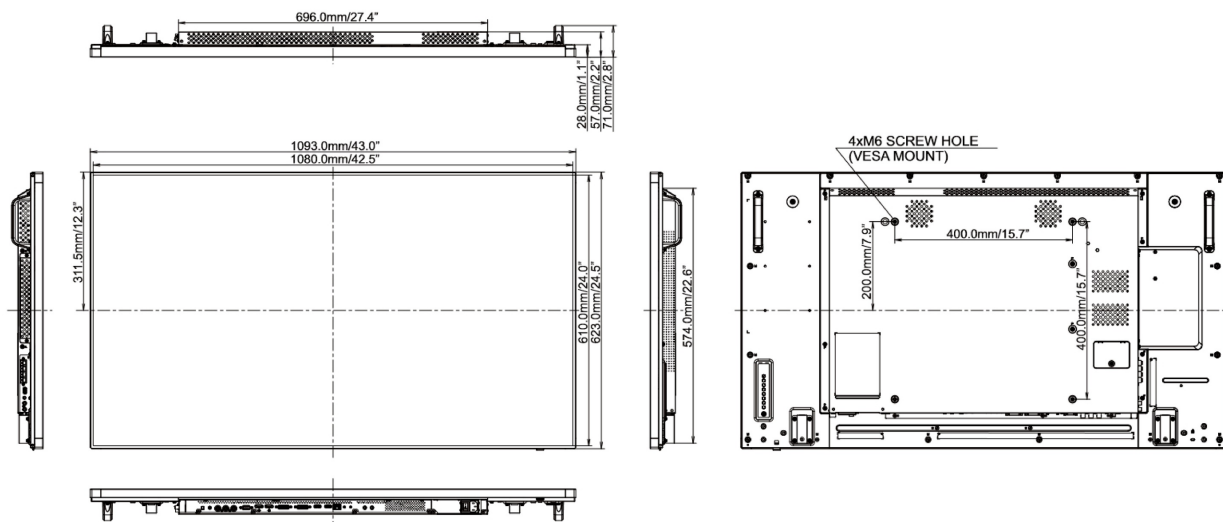

Všechny ochranné známky jsou registrovány a chráněny. Vyhrazené právo na změny. Veškeré ploché panely LCD splňují normu ISO-9241-307:2008 v oblasti počtu vadných pixelů.

© IYAMA CORPORATION. ALL RIGHTS RESERVED