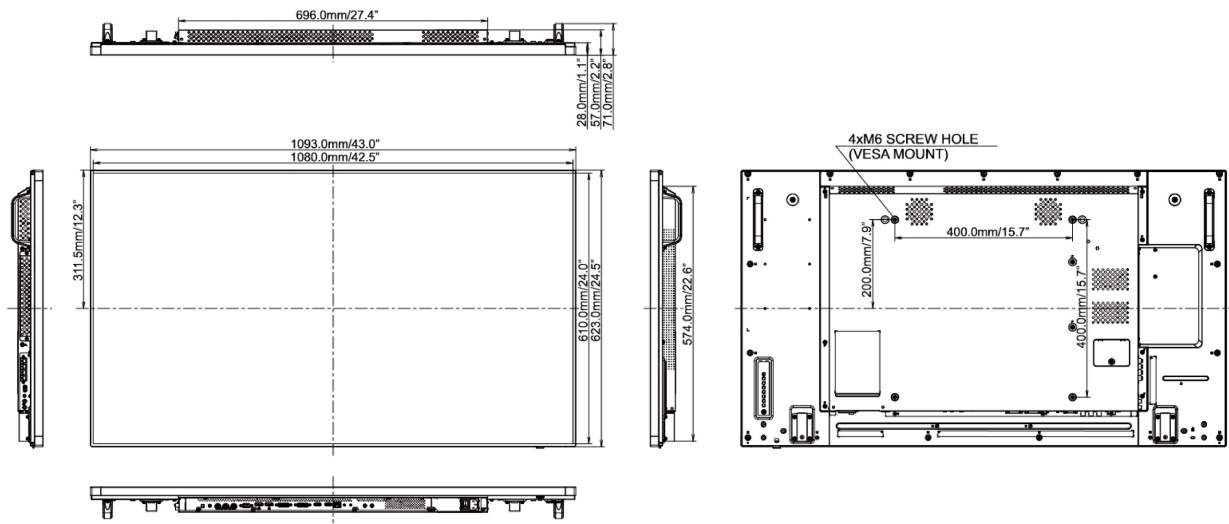

## 09 AFMETINGEN / GEWICHT

<b>Product afmetingen B x H x D</b>	1093 x 623.0 x 71mm
<b>Gewicht (zonder doos)</b>	19kg
<b>EAN code</b>	4948570115877

*Alle handelsmerken zijn geregistreerd. Gegevens onder voorbehoud van zetfouten. Specificaties kunnen vooraf en zonder opgave van reden gewijzigd worden. Alle LCD-panels vallen onder ISO-9241-307:2008 inzake pixelfouten.*