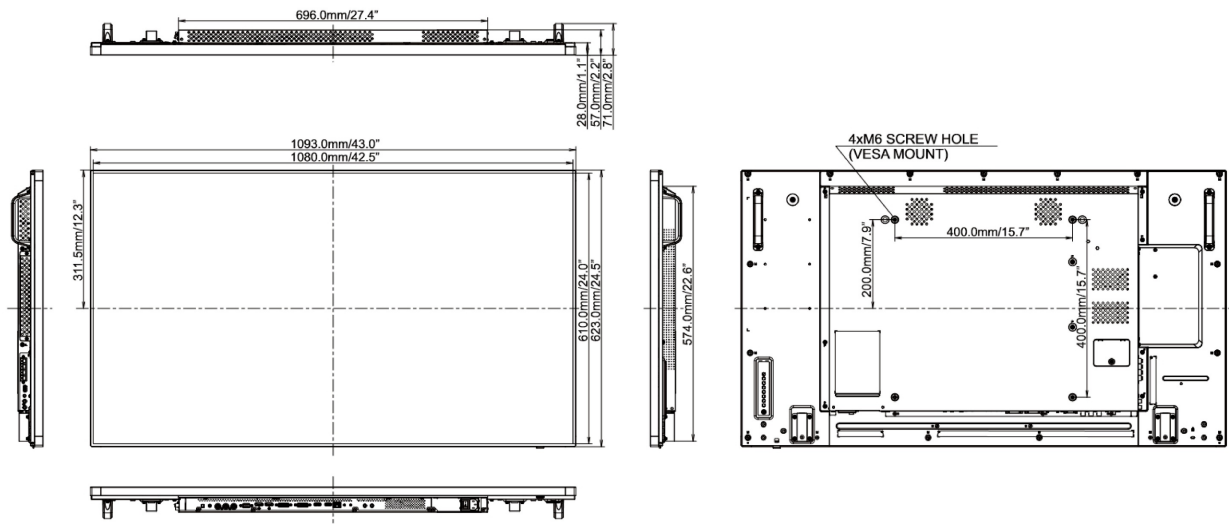

09 РАЗМЕР / ВЕС**Размер продукта Ш x В x Г**

1093 x 623.0 x 71мм

Вес (без упаковки)

19кг

EAN код

4948570115877

Все товарные знаки и торговые марки являются собственностью их владельцев и они защищены. Ошибки и изменения допускаются. Спецификации могут быть изменены без уведомления. Все LCD мониторы соответствуют стандарту ISO-9241-307:2008 по политике битых пикселей.