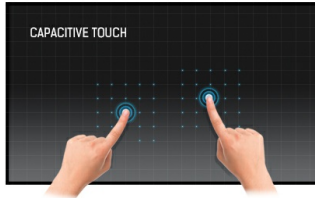

### 43" 12pt open frame touch monitor built into an eye catching bezel with edge-to-edge glass

The Full HD (1920x1080) Open Frame TF4338MSC is the ideal interactive display solution for education, kiosks, interactive Digital Signage and in-store communications. The Projective Capacitive (PCAP) touch technology with 12 touch points ensures a seamless and accurate touch response. Featuring a metal housing with 60950-1 ball-drop proof, scratch-resistant, edge-to-edge glass and an IPS panel; this display can be used in landscape, portrait and face-up orientation in the most demanding environments for maximum flexibility and accessibility. Either as a stand-alone wall mounted solution or built-in a desk or kiosk thanks to its Open Frame mounting holes.

### Ёмкостная сенсорная технология

Эта технология базируется на использовании сенсорной сетки из тончайших проводников, наклеенных на стеклянную поверхность панели. Прикосновение распознается по изменению электрических характеристик сенсорной сетки, когда пользователь касается пальцем стекла. Благодаря использованию стеклянной поверхности, такие дисплеи отличаются повышенной износостойкостью: даже царапины на экране не оказывают заметного влияния на его сенсорную функциональность. Технология обеспечивает отличное качество изображения и допускает управление не только с помощью пальцев (также в тонких резиновых перчатках), но и магнитной авторучкой.