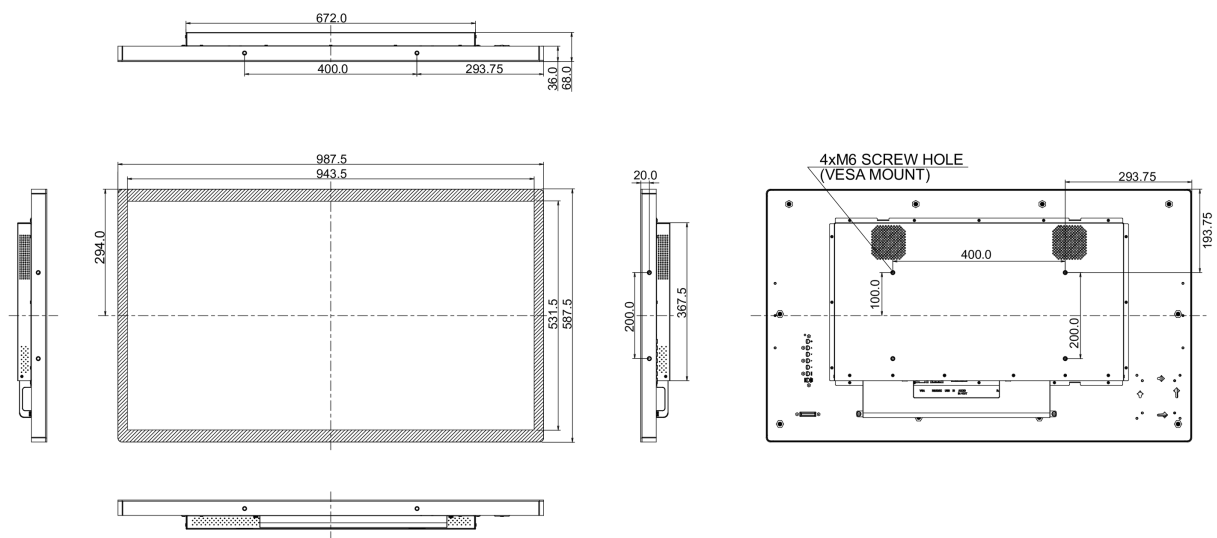

## 10 ROZMĚRY / HMOTNOST

Rozměry výrobku Š x V x D	987.5 x 587.7 x 68mm
Váha (bez balení)	21.6kg
EAN code	4948570115785

Všechny ochranné známky jsou registrovány a chráněny. Vyhrazené právo na změny. Veškeré ploché panely LCD splňují normu ISO-9241-307:2008 v oblasti počtu vadných pixelů.