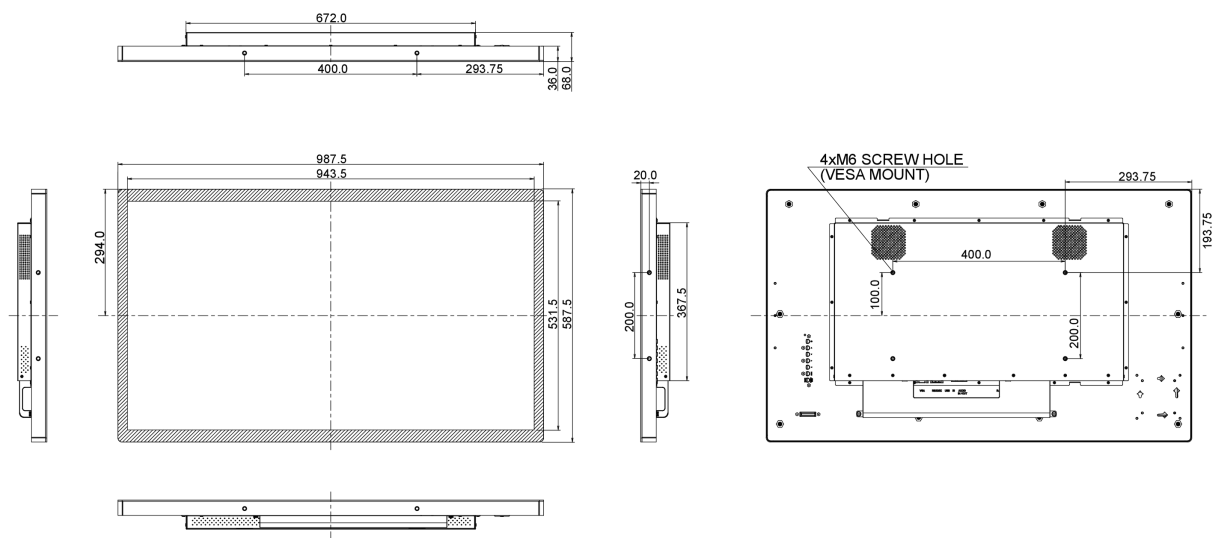

## 10 AFMETINGEN / GEWICHT

Product afmetingen B x H x D	987.5 x 587.7 x 68mm
Gewicht (zonder doos)	21.6kg
EAN code	4948570115785

*Alle handelsmerken zijn geregistreerd. Gegevens onder voorbehoud van zetfouten. Specificaties kunnen vooraf en zonder opgaa van reden gewijzigd worden. Alle LCD-panelen vallen onder ISO-9241-307:2008 inzake pixelfouten.*