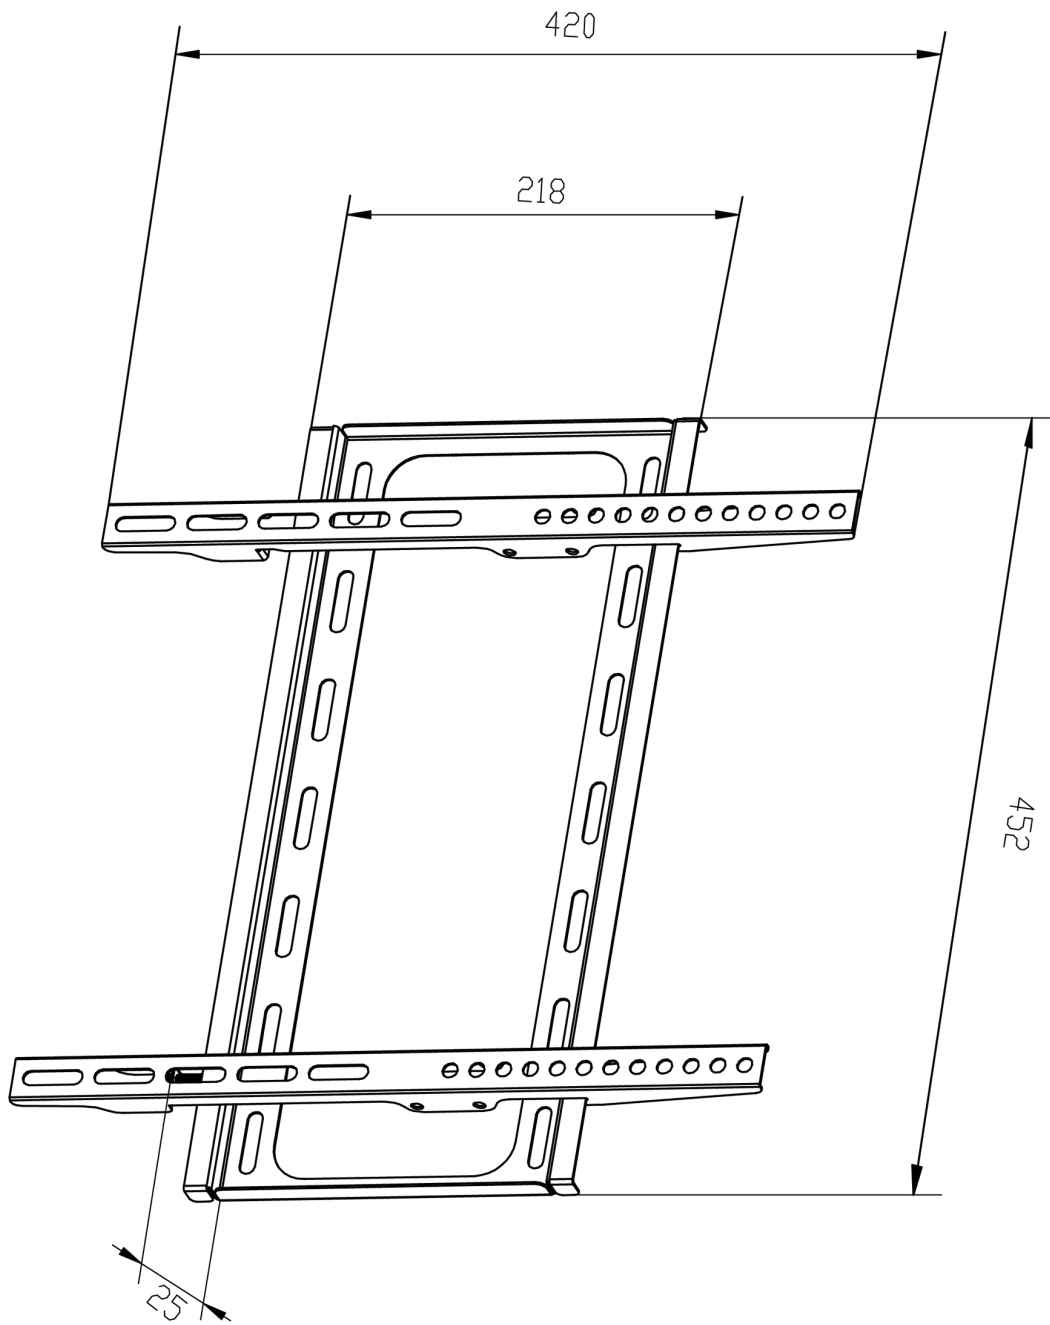

### Extra safe wall mount for screens 26-55 inch, up to VESA 400x400mm, max 30kg

Fixation murale ultra sûre pour moniteurs 26-55 pouces, jusqu'au VESA 400x400mm, max. 30Kg Avec ce system de fixation en trois parties, cette fixation murale garantit une utilisation très sûre dans différents environnements comme les écoles et autres immeubles publics. Tout d'abord, les supports verticaux sont fixés au moniteur. L'arrière de la fixation est alors vissé au mûr. Et pour une sécurité accrue, les supports VESA verticaux peuvent être fixés, en sécurité, à la platine arrière murale avec deux vis rapides supplémentaires. A noter : pour les moniteurs tactiles iiyama, nous recommandons d'utiliser l'accessoire [MD 052B1000](#)

#### 01 DIMENSIONS / POIDS

Code EAN

4948570032228

Toutes les marques nommées sur ce site sont des marques déposées. iiyama ne pourra être tenu responsable d'éventuelles erreurs ou omissions contenues sur ce site. Tous les écrans LCD iiyama sont conformes à la norme ISO-9241-307:2008 pour ce qui concerne les défauts de pixel.