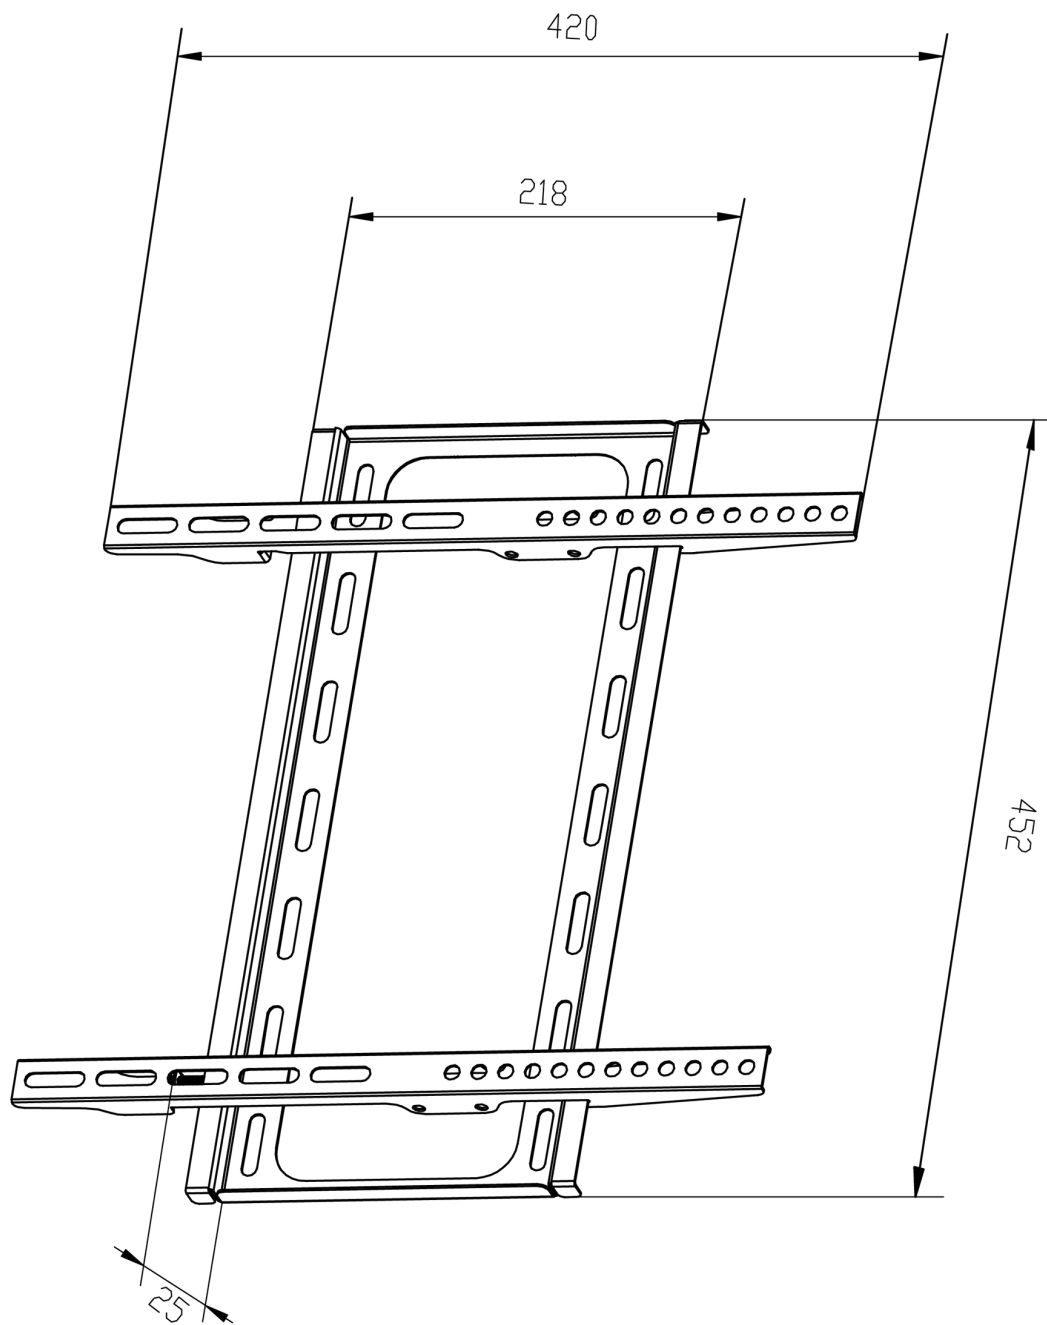

Superbezpieczny uchwyt ścienny dla ekranów o wielkości 26-55 cali

Dzięki trzyetapowemu montażowi uchwyt gwarantuje bezpieczne użytkowanie we wszelkich budynkach użyteczności publicznej. W pierwszym kroku uchwyt montowany jest do ekranu, w kolejnym do ściany, a dla dodatkowego zabezpieczenia obie części uchwyty mogą być jeszcze dodatkowo połączone ze sobą przy pomocy dodatkowych śrub mocujących. Uchwyt odpowiedni dla ekranów zgodnych ze standardem VESA o maksymalnym rozstawie 400x400mm i wadze do 30kg. Do ekranów dotykowych zalecamy używanie uchwyty [MD 052B1000](#).

01 WYMIARY / WAGA

Kod EAN

4948570032228

Wszystkie znaki towarowe zastrzeżone. Pomyłki i wprowadzanie zmian zastrzeżone. Specyfikacje produktów mogą ulec zmianie bez wcześniejszego zawiadomienia. Wszystkie monitory LCD iiyama są zgodne z normą ISO-9241-307:2008 określającą liczbę i rodzaj defektów matrycy.