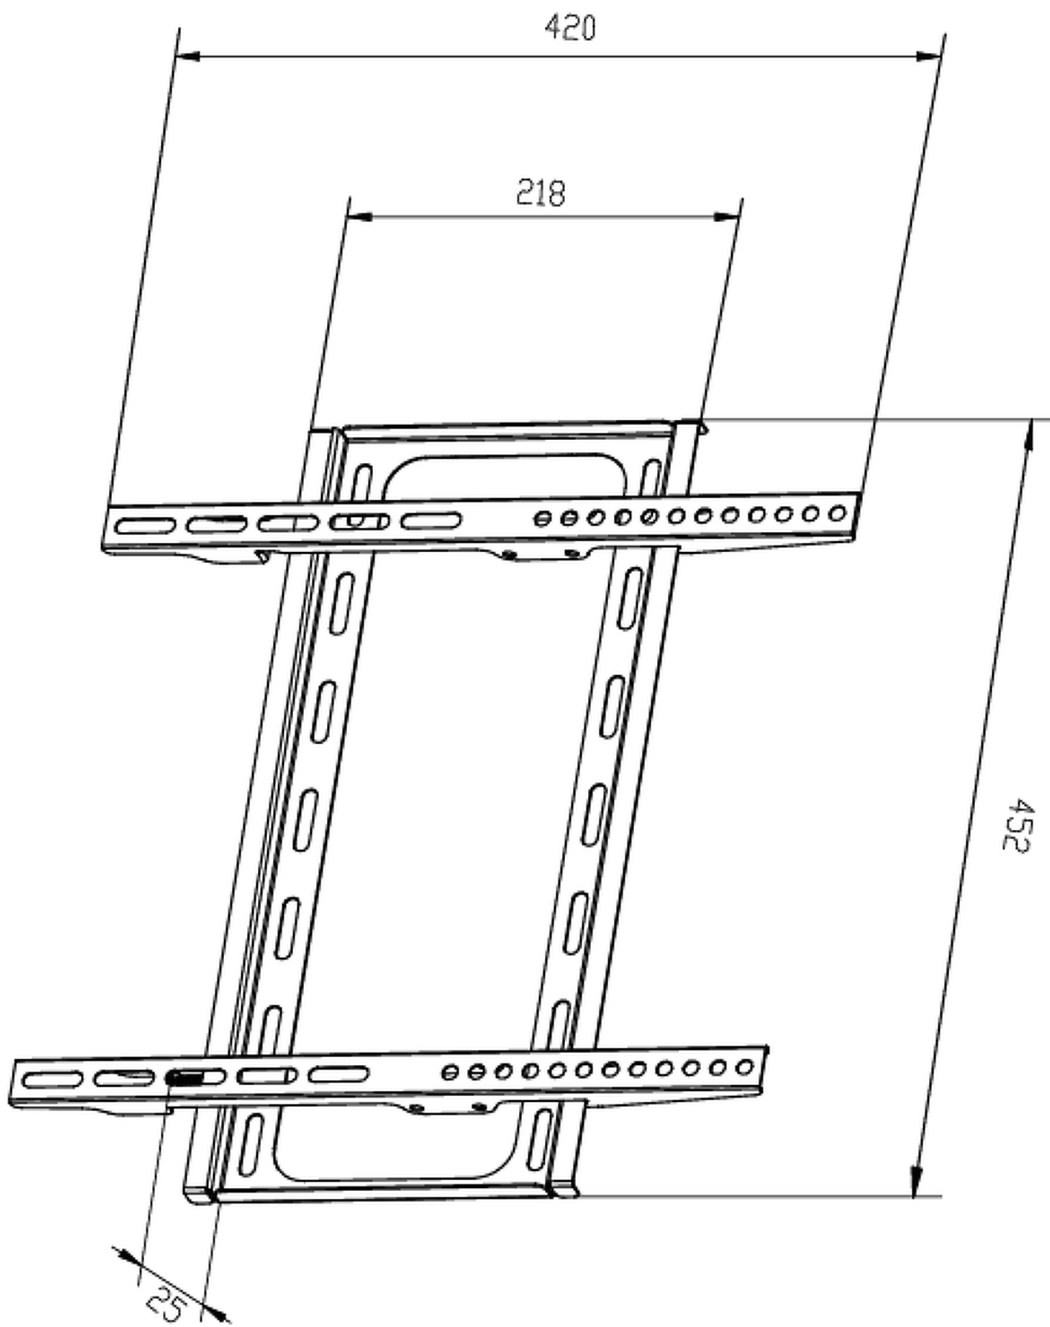

Izuzetno siguran zidni nosač za ekrane 26-55 " VESA 400x400mm, maksimalne nosivosti 30kg

Sa sistemom za fiksiranje u tri koraka, ovaj zidni nosač garantuje izuzetno sigurnu upotrebu u okruženjima poput škola i drugih javnih objekata. Prvo se vertikalni nosači montiraju na ekran a zatim se zadnja strana pričvrsti za zid. Za dodatnu sigurnost, vertikalni VESA nosači mogu se sigurno pričvrstiti na zadnju ploču zida pomoću dva dodatna vijka za pričvršćivanje. Napomena: za iiyama modele preporučujemo upotrebu sa MD 052B1000

01 DIMENZIJE / TEŽINA

EAN kod

4948570032228

All trademarks and registered trademarks acknowledged. E & O E. Specification subject to change without notice. All LCD's comply with ISO-9241-307:2008 in connection with pixel defects.