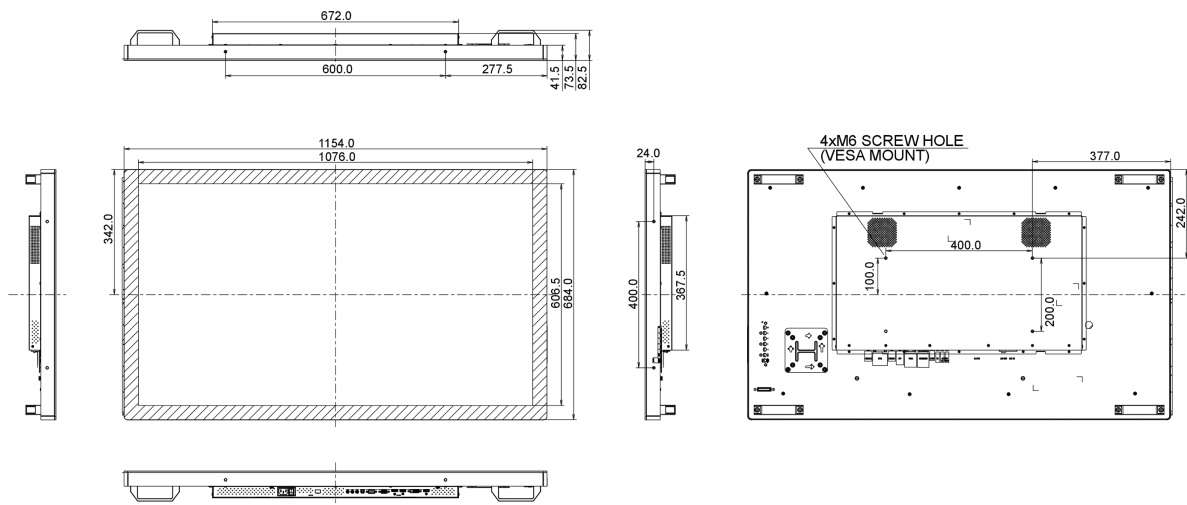

## 10 AFMETINGEN / GEWICHT

Product afmetingen B x H x D	1154 x 684 x 73.5mm
Gewicht (zonder doos)	30kg
EAN code	4948570115792

*Alle handelsmerken zijn geregistreerd. Gegevens onder voorbehoud van zetfouten. Specificaties kunnen vooraf en zonder opgave van reden gewijzigd worden. Alle LCD-panels vallen onder ISO-9241-307:2008 inzake pixelfouten.*