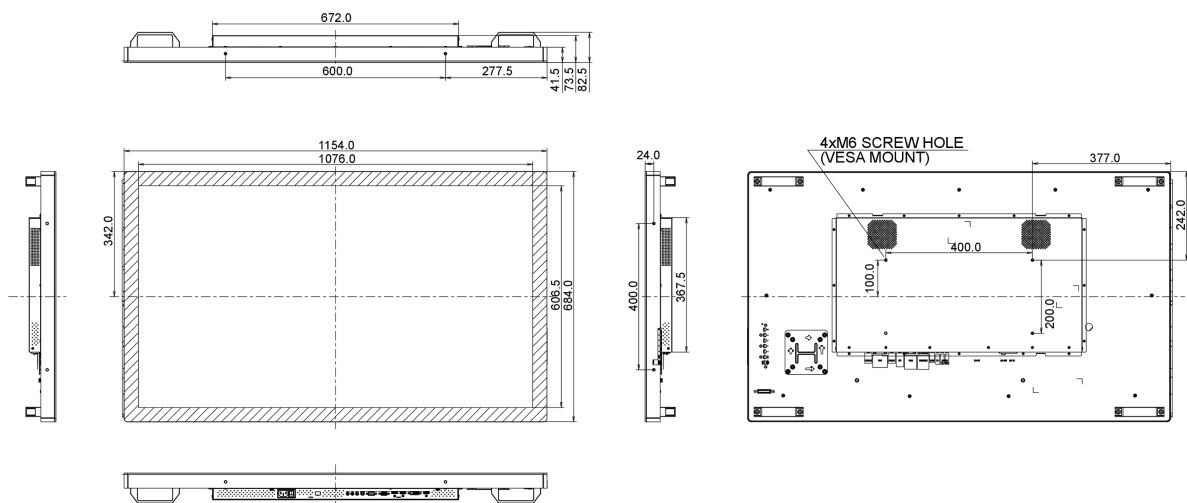

10 РАЗМЕР / ВЕС

Размер продукта Ш x В x Г	1154 x 684 x 73.5мм
Вес (без упаковки)	30кг
EAN код	4948570115792

Все товарные знаки и торговые марки являются собственностью их владельцев и они защищены. Ошибки и изменения допускаются. Спецификации могут быть изменены без уведомления. Все LCD мониторы соответствуют стандарту ISO-9241-307:2008 по политике битых пикселей.