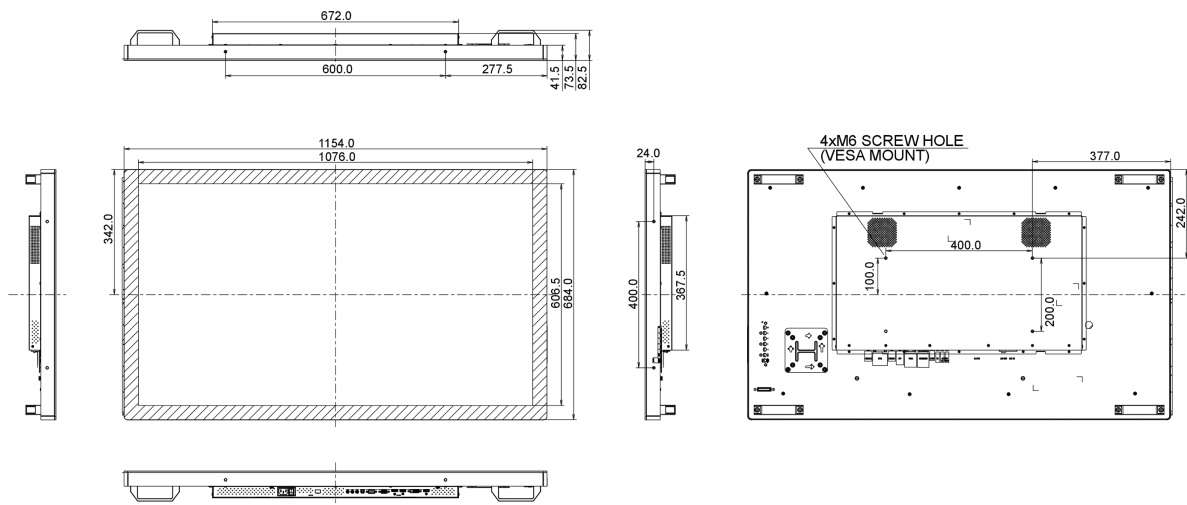

10 AFMETINGEN / GEWICHT

Product afmetingen B x H x D	1154 x 684 x 73.5mm
Gewicht (zonder doos)	30kg
EAN code	4948570115792

Alle handelsmerken zijn geregistreerd. Gegevens onder voorbehoud van zetfouten. Specificaties kunnen vooraf en zonder opgave van reden gewijzigd worden. Alle LCD-panels vallen onder ISO-9241-307:2008 inzake pixelfouten.