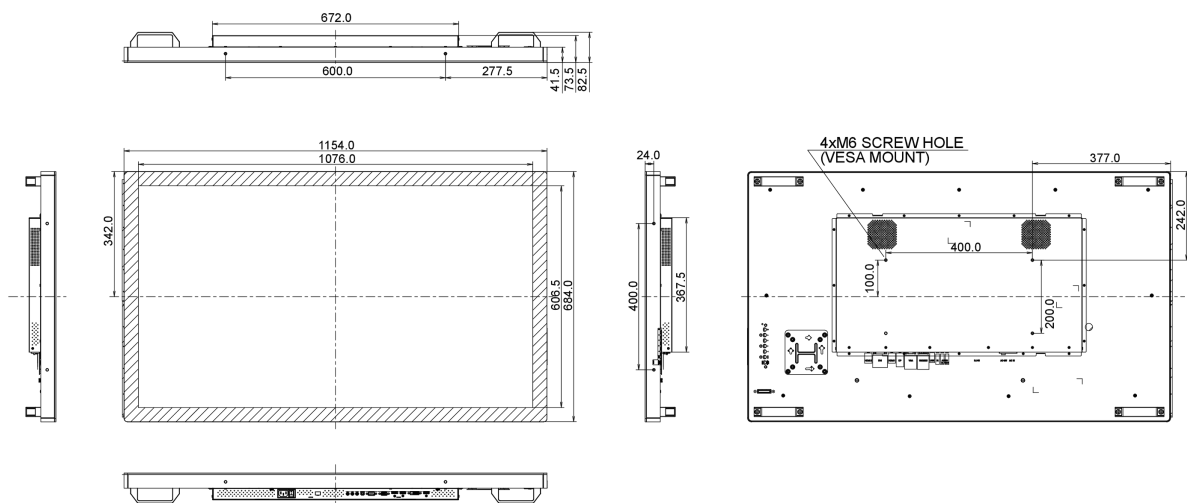

10 WYMIARY / WAGA

Wymiary produktu szer. x wys. x gł.	1154 x 684 x 73.5mm
Waga (bez pudła)	30kg
Kod EAN	4948570115792

Wszystkie znaki towarowe zastrzeżone. Pomyłki i wprowadzanie zmian zastrzeżone. Specyfikacje produktów mogą ulec zmianie bez wcześniejszego zawiadomienia. Wszystkie monitory LCD iiyama są zgodne z normą ISO-9241-307:2008 określającą liczbę i rodzaj defektów matrycy.