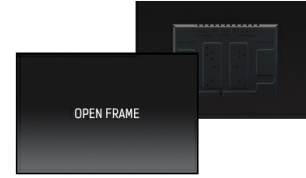

Open frame

Встраиваемые (open frame) мониторы являются идеальным решением для производителей киосков и розничной торговли.