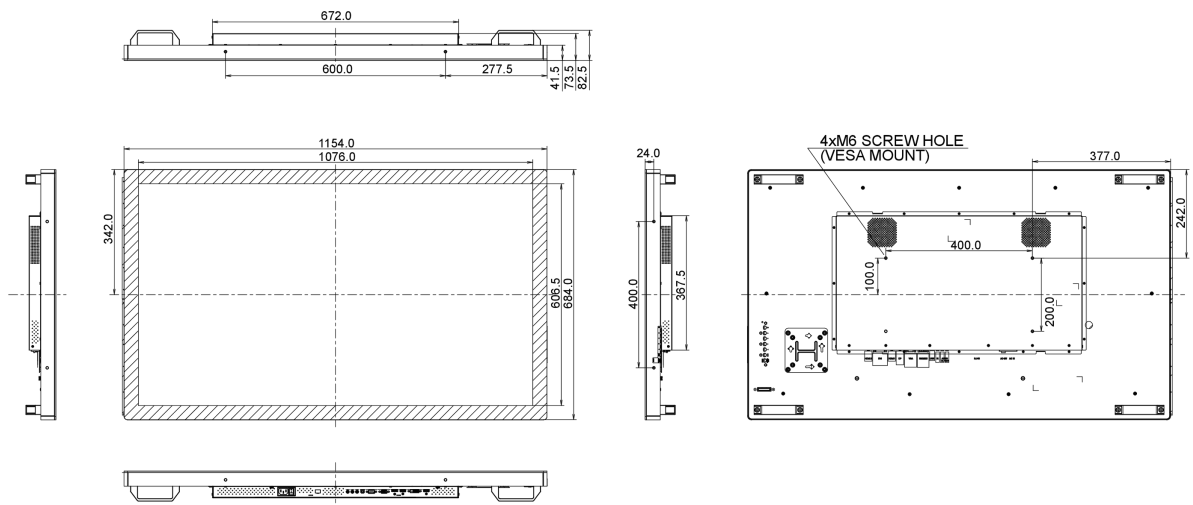

| | |
|---------------------------|---------------------|
| Размер продукта Ш x В x Г | 1154 x 684 x 73.5мм |
| Вес (без упаковки) | 30кг |
| EAN код | 4948570115792 |

Все товарные знаки и торговые марки являются собственностью их владельцев и они защищены. Ошибки и изменения допускаются. Спецификации могут быть изменены без уведомления. Все LCD мониторы соответствуют стандарту ISO-9241-307:2008 по политике битых пикселей.