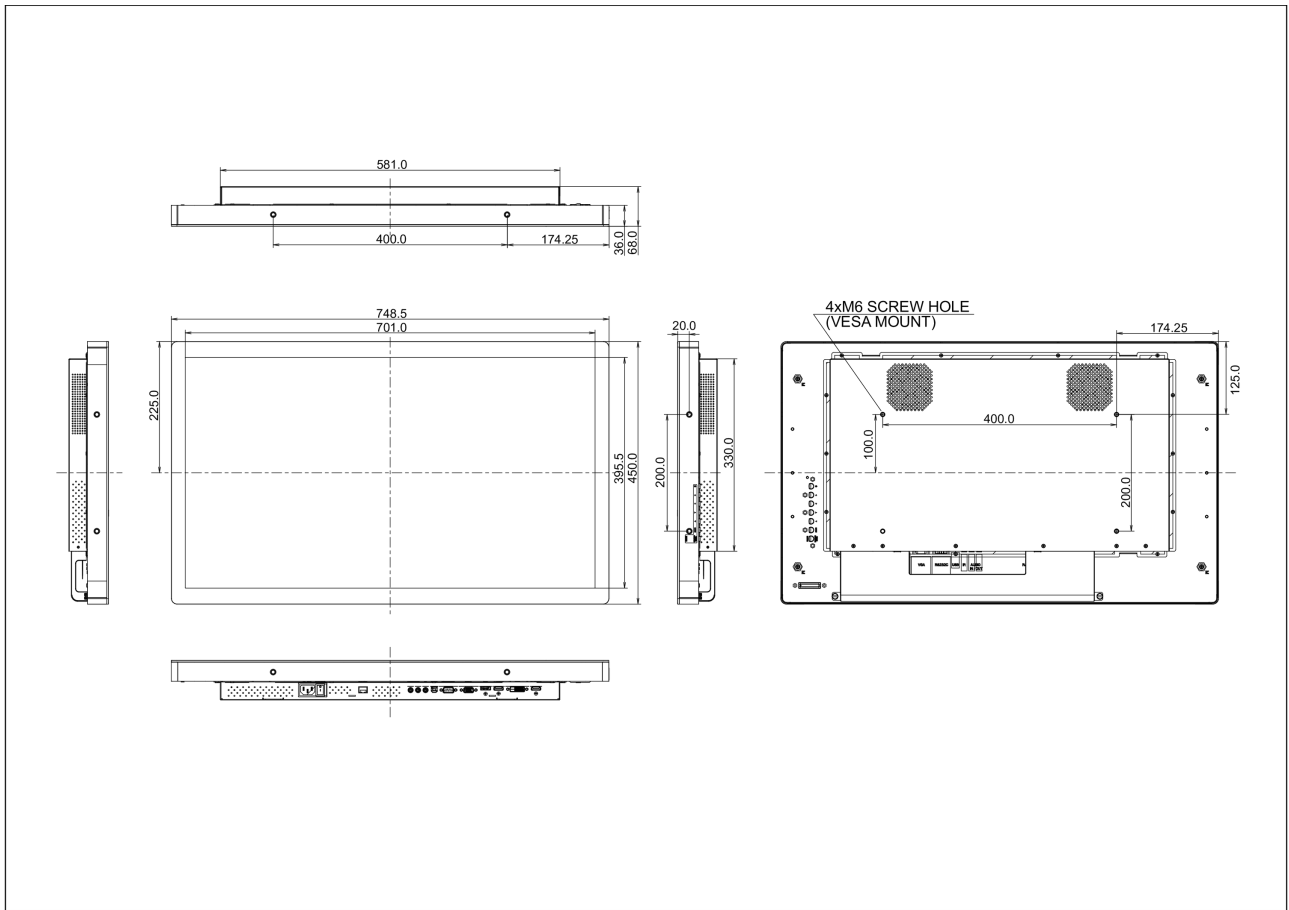

10 AFMETINGEN / GEWICHT

| | |
|------------------------------|--------------------|
| Product afmetingen B x H x D | 748.5 x 450 x 68mm |
| Gewicht (zonder doos) | 14.5kg |
| EAN code | 4948570115778 |