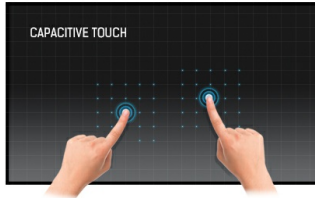

32" 12pt Open Frame PCAP interactive large format display

The Full HD (1920x1080) Open Frame TF3238MSC is the ideal interactive display solution for education, kiosks, interactive Digital Signage and in-store communications. It can be installed in landscape, portrait and face-up orientation for maximum flexibility and accessibility. The Projective Capacitive (PCAP) touch technology with 12 touch points ensures a seamless and accurate touch response. With its AMVA3 LED panel, it offers exceptional colour performance, high contrast and wide viewing angles. Featuring a metal housing with a 60950-1 ball-drop proof, scratch-resistant, edge-to-edge glass, this display can be installed in the most demanding environments and build in different set-ups as a result of its Open Frame side mounting holes.

Ёмкостная сенсорная технология

Эта технология базируется на использовании сенсорной сетки из тончайших проводников, наклеенных на стеклянную поверхность панели. Прикосновение распознается по изменению электрических характеристик сенсорной сетки, когда пользователь касается пальцем стекла. Благодаря использованию стеклянной поверхности, такие дисплеи отличаются повышенной износостойкостью: даже царапины на экране не оказывают заметного влияния на его сенсорную функциональность. Технология обеспечивает отличное качество изображения и допускает управление не только с помощью пальцев (также в тонких резиновых перчатках), но и магнитной авторучкой.