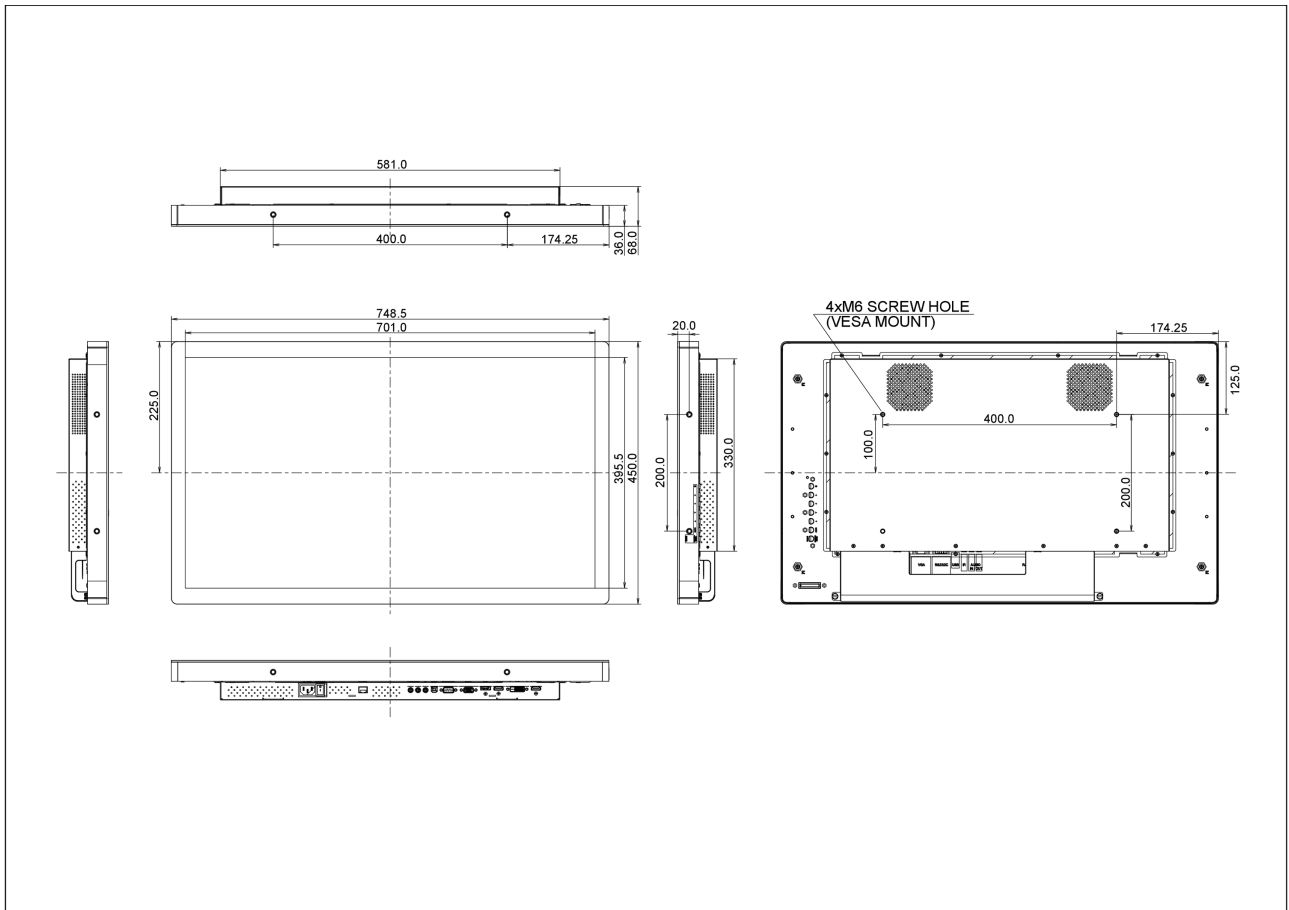

10 РАЗМЕР / ВЕС

Размер продукта Ш x В x Г	748.5 x 450 x 68мм
Вес (без упаковки)	14.5кг
EAN код	4948570115778

Все товарные знаки и торговые марки являются собственностью их владельцев и они защищены. Ошибки и изменения допускаются. Спецификации могут быть изменены без уведомления. Все LCD мониторы соответствуют стандарту ISO-9241-307:2008 по политике битых пикселей.