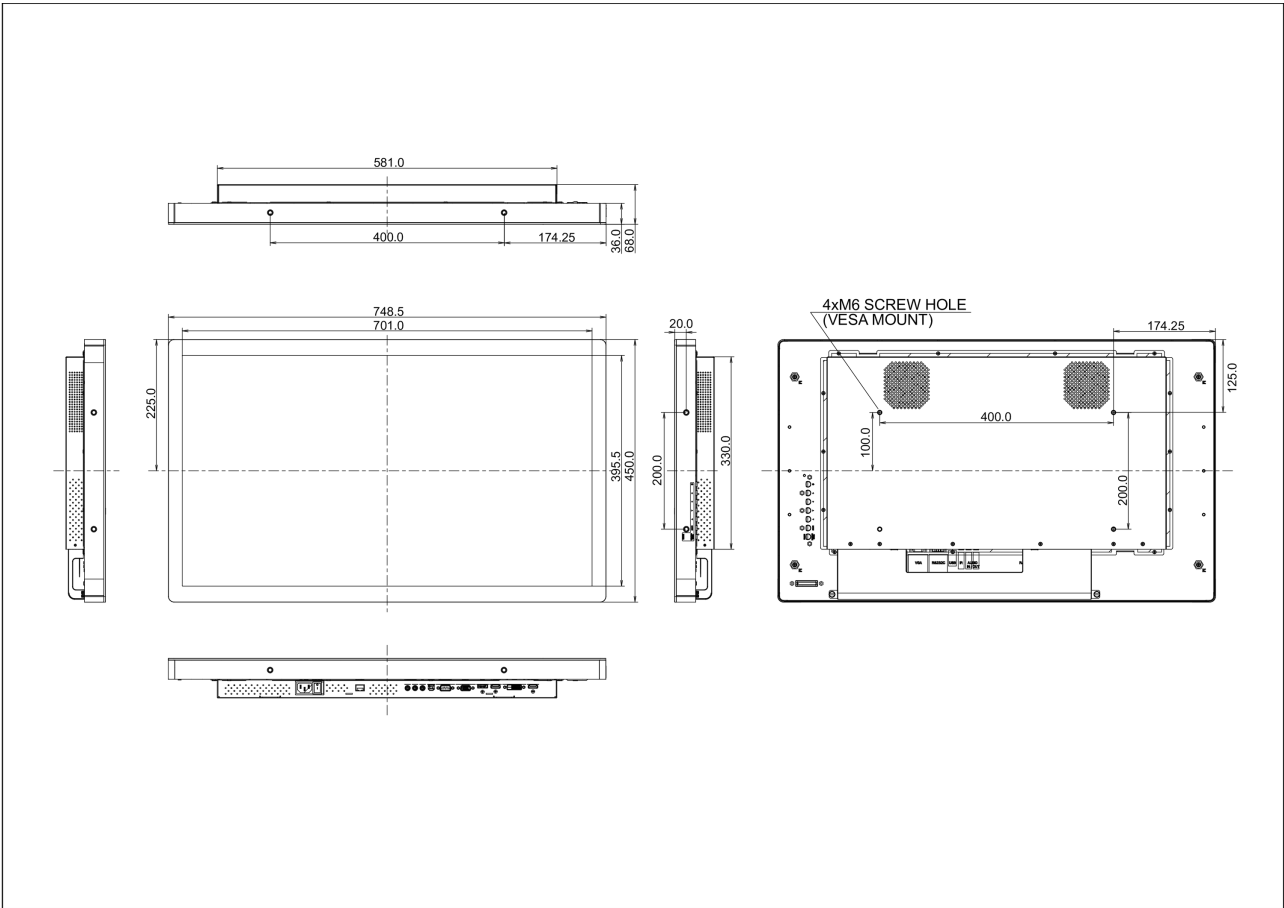

## 10 DIMENZIJE / TEŽINA

Dimenzije proizvoda Š x V x D	748.5 x 450 x 68mm
-------------------------------	--------------------

Težina (bez kutije)	14.5kg
---------------------	--------

EAN kod	4948570115778
---------	---------------