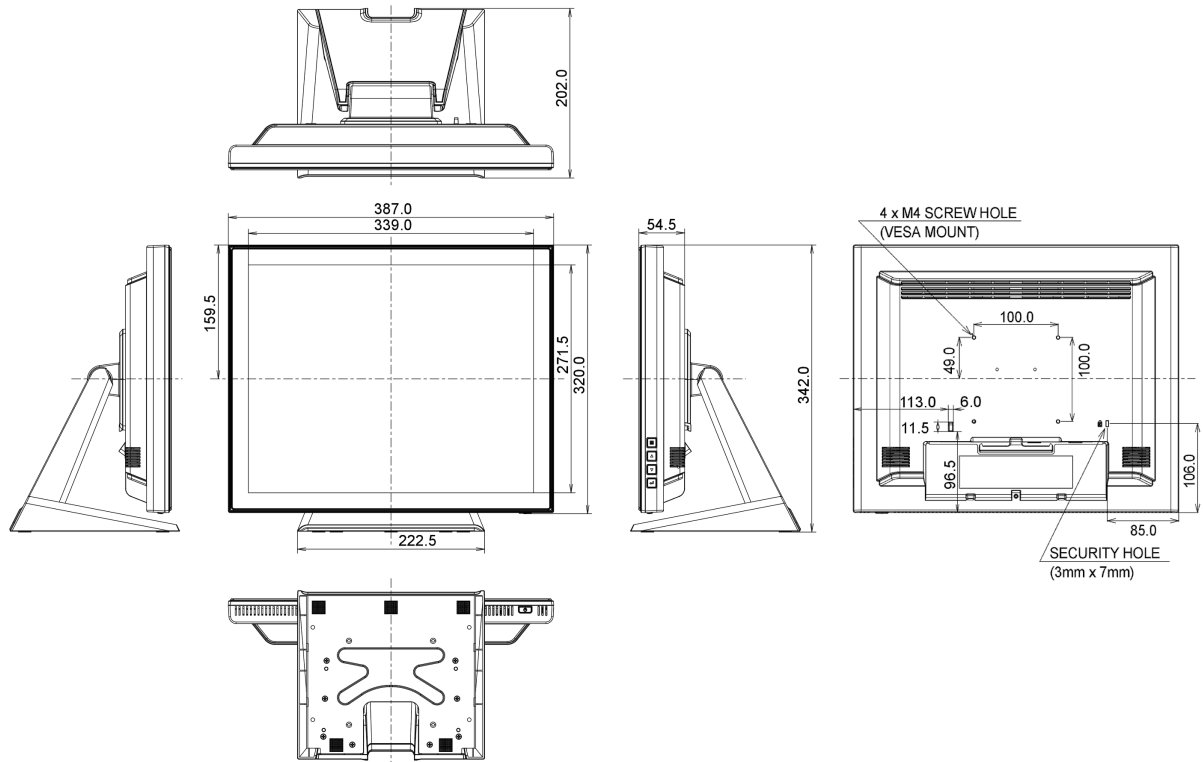

## 10 AFMETINGEN / GEWICHT

Product afmetingen B x H x D	387 x 342 x 202mm
Gewicht (zonder doos)	5.6kg
EAN code	4948570116072

*Alle handelsmerken zijn geregistreerd. Gegevens onder voorbehoud van zetfouten. Specificaties kunnen vooraf en zonder opgave van reden gewijzigd worden. Alle LCD-panels vallen onder ISO-9241-307:2008 inzake pixelfouten.*