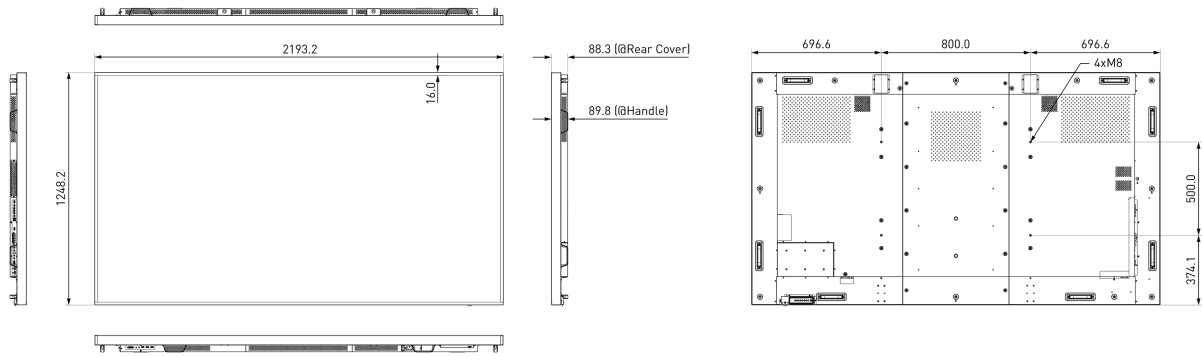

01 CHARAKTERISTIKA OBRAZU

Design	Thin bezel
Úhlopříčka monitoru	98", 247.7cm
Panel	S-IPS LED s matnou povrchovou úpravou
Nativní rozlišení	3840 x 2160 @60Hz (8.3 megapixel 4K UHD)
Formát obrazu	16:9
Jas	500 cd/m ²
Kontrast	1300:1
Čas reakce (GTG)	8ms
Úhel sledování	horizontální/vertikální: 178°/178°, na parvo/na lefo: 89°/89°, nahoru/dolů: 89°/89°
Barevná podpora	1.07B 10bit
Horizontalfrequenz	30 - 83kHz
Arbeitsfläche H x B	2158.85 x 1214.35mm, 85 x 47.8"
Šířka rámečků (strany, nahoře, dole)	16mm, 16mm, 16mm
Velikost bodů	0.5622mm
Barva rámečku	černá, matná

05 MECHANICKÉ ČÁSTI

Orientace	horizontální, vertikální
VESA	800 x 500mm
Rozsah provozní teploty	0°C - 40°C
Rozsah teploty v klidu	- 20°C - 60°C

06 ZAHRNUTÉ PŘÍSLUŠENSTVÍ

Kabely	napájecí, DVI, HDMI, mDP - DP, DP, RS-232c
Příručky	uživatelský manuál, instrukce bezpečnosti
Dálkové ovládání	ano (včetně baterie)

09 ROZMĚRY / HMOTNOST

Rozměry výrobku Š x V x D	2193.2 x 1248.2 x 88.5mm
Rozměry balení Š x V x D	2503 x 1569 x 450mm
Váha (bez balení)	91.4kg
EAN code	4948570116430

Všechny ochranné známky jsou registrovány a chráněny. Vyhrazené právo na změny. Veškeré ploché panely LCD splňují normu ISO-9241-307:2008 v oblasti počtu vadných pixelů.