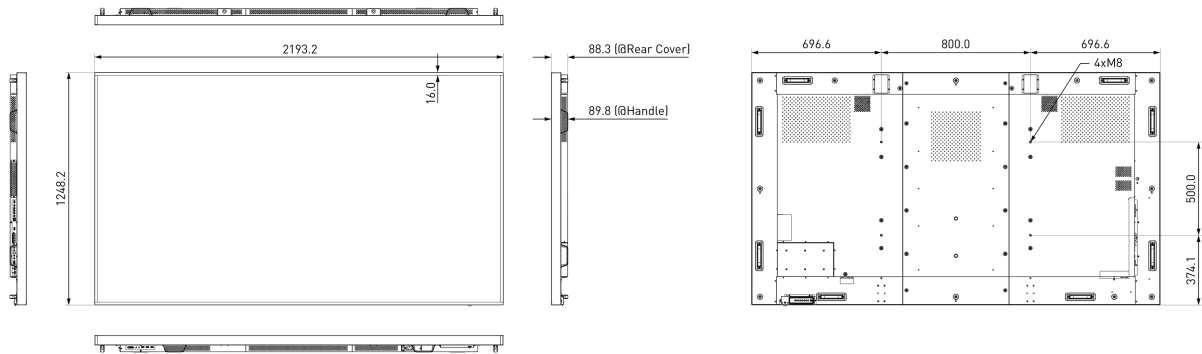

09 РАЗМЕР / ВЕС

Размер продукта Ш x В x Г	2193.2 x 1248.2 x 88.5мм
Размер коробки Ш x В x Г	2503 x 1569 x 450мм
Вес (без упаковки)	91.4кг
EAN код	4948570116430

Все товарные знаки и торговые марки являются собственностью их владельцев и они защищены. Ошибки и изменения допускаются. Спецификации могут быть изменены без уведомления. Все LCD мониторы соответствуют стандарту ISO-9241-307:2008 по политике битых пикселей.