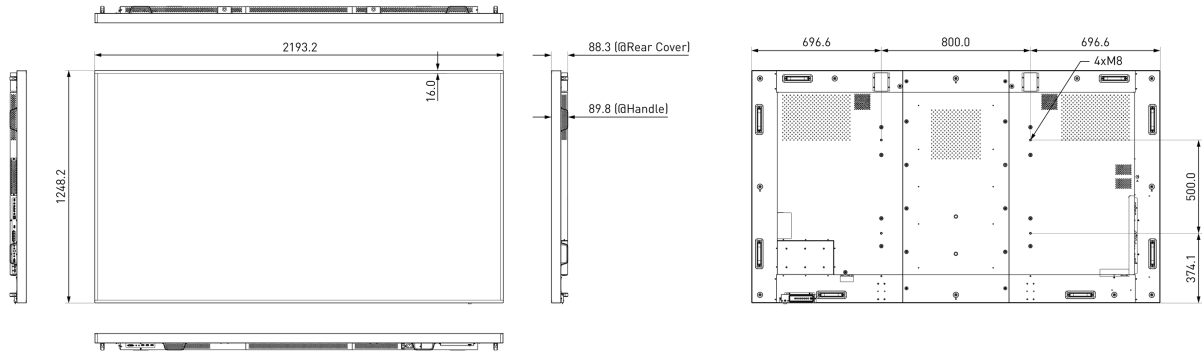

01 KARAKTERISTIKE EKRANA

Dizajn	Tanki okvir
Dijagonala	98", 247.7cm
Panel	S-IPS LED, mat završna obrada
Osnovna rezolucija	3840 x 2160 @60Hz (8.3 megapixel 4K UHD)
Osnovna rezolucija	60Hz
Format ekrana	16:9
Osvetljenje	500 cd/m ²
Statički kontrast	1300:1
Vreme odziva (GTG)	8ms
Zona gledanja	horizontalno/vertikalno: 178°/178°, desno/levo: 89°/89°, gore/dole: 89°/89°
Podržane boje	1.07B 10bit
Horizontalna sinhronizacija	30 - 83KHz
Vidljiva površina Š x V	2158.85 x 1214.35mm, 85 x 47.8"
Širina okvira (stranice, vrh, dno)	16mm, 16mm, 16mm
Razmak piksela	0.5622mm
Boja okvra	crna, mat

2193.2 x 1248.2 x 88.5mm

Dimenzije kutije Š x V x D

2503 x 1569 x 450mm

Težina (bez kutije)

91.4kg

EAN kod

4948570116430

All trademarks and registered trademarks acknowledged. E & O E. Specification subject to change without notice. All LCD's comply with ISO-9241-307:2008 in connection with pixel defects.