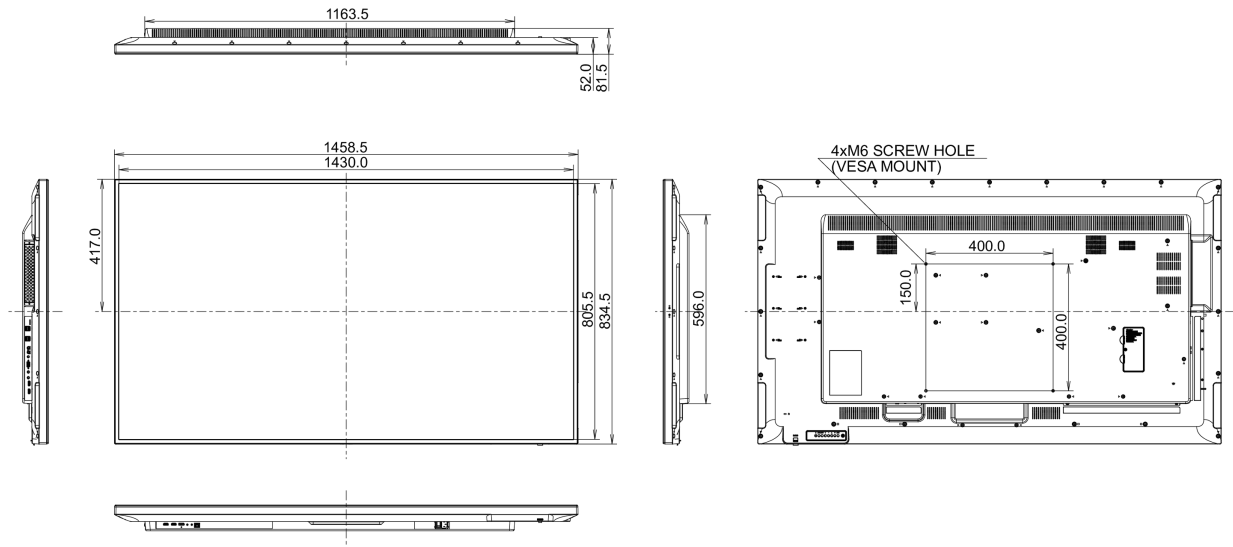

01 EKRAN ÖZELLİKLERİ

Diagonal	65", 164cm
Diyagonal	164cm
Panel	AMVA3 LED, matte finish, haze 2%
Çözünürlük	3840 x 2160 @60Hz (8.3 megapixel 4K UHD)
En boy oranı	16:9
Panel parlaklığı	350 cd/m ²
Statik kontrast	4000:1
Tepki süresi (GTG)	8ms
Görüntüleme Alanı	yatay/dikey: 178°/178°, sağ/sol: 89°/89°, yukarı/aşağı: 89°/89°
Yatay Sync	30 - 83kHz
Görüntülenebilir alan G x Y	1428.48 x 803.52mm, 56.2 x 31.6"
Çerçeve genişliği (yanlar, üst, alt)	13.9mm, 13.9mm, 14.9mm
Piksel aralığı	0,372mm

07 GÜÇ YÖNETİMİ

Güç kaynağı	AC 100 - 240V, 50/60Hz
Güç kullanımı	165W tipik, 0.5W stand by, 0.5W off mode

08 ÖLÇÜLER / AĞIRLIK

Ürün boyutları G x Y x D	1458.7 x 834.7 x 81.6mm
Kutu boyutları G x Y x D	1655 x 1078 x 280mm
Ağırlık (kutu hariç)	24.8kg
EAN kodu	4948570116348