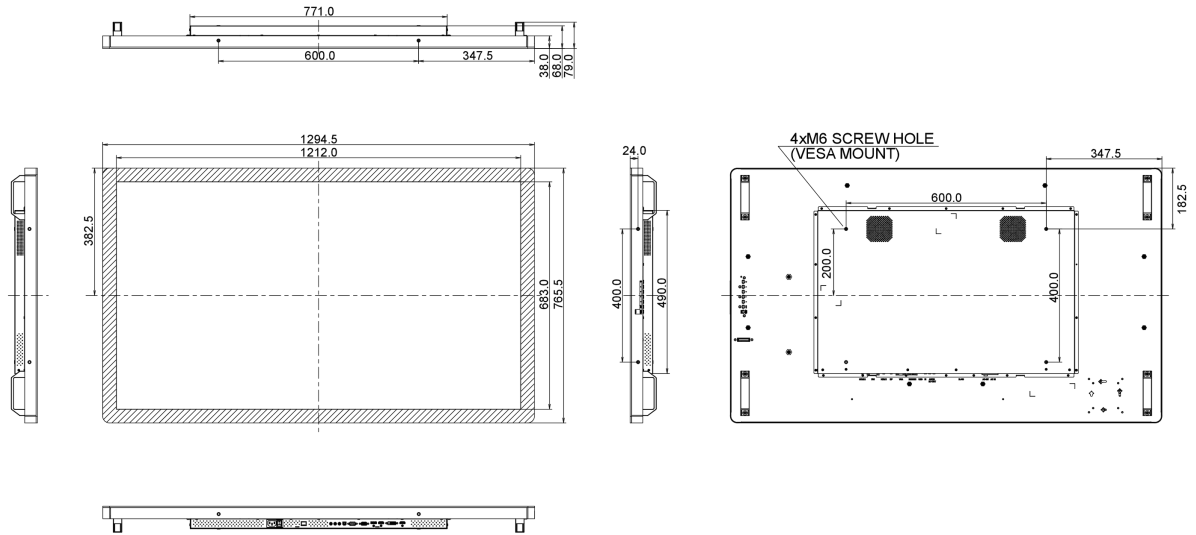

10 AFMETINGEN / GEWICHT

Product afmetingen B x H x D	1294.5 x 765.5 x 68mm
Doos afmetingen B x H x D	1400 x 930 x 245mm
Gewicht (zonder doos)	41kg
EAN code	4948570115808

Alle handelsmerken zijn geregistreerd. Gegevens onder voorbehoud van zetfouten. Specificaties kunnen vooraf en zonder opgave van reden gewijzigd worden. Alle LCD-panels vallen onder ISO-9241-307:2008 inzake pixelfouten.