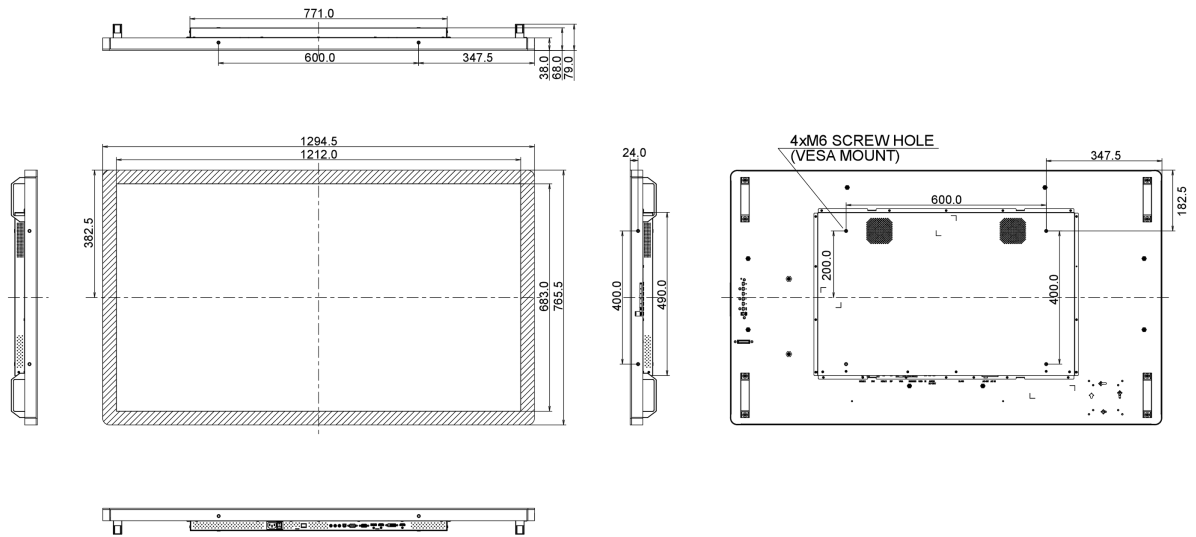

10 AFMETINGEN / GEWICHT

Product afmetingen B x H x D	1294.5 x 765.5 x 68mm
Doos afmetingen B x H x D	1400 x 930 x 245mm
Gewicht (zonder doos)	41kg
EAN code	4948570115808

Alle handelsmerken zijn geregistreerd. Gegevens onder voorbehoud van zetfouten. Specificaties kunnen vooraf en zonder opgave van reden gewijzigd worden. Alle LCD-panels vallen onder ISO-9241-307:2008 inzake pixelfouten.