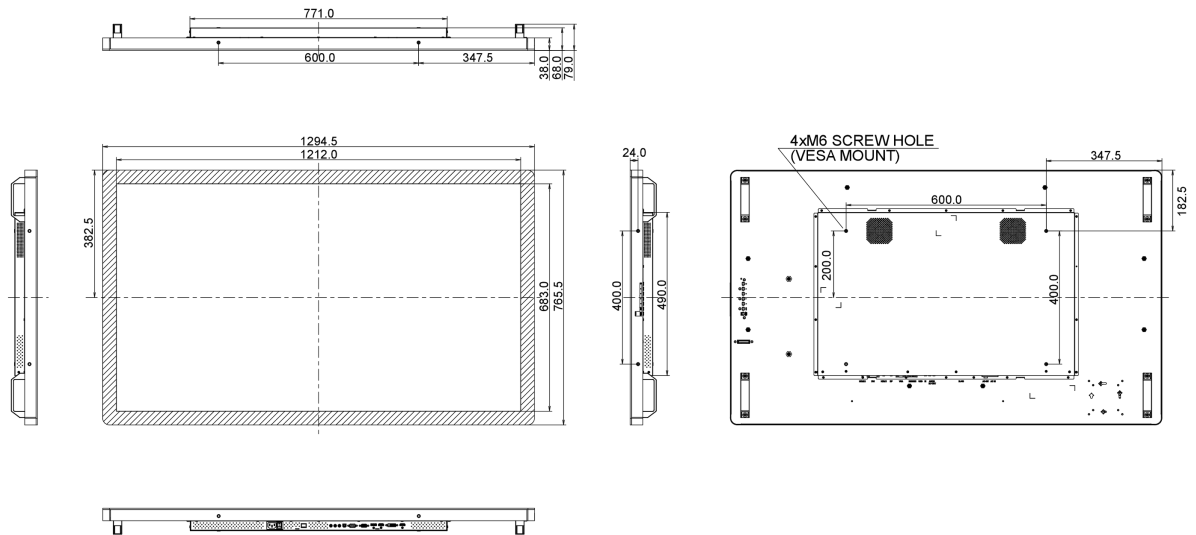

REACH SVHC powyżej 0.1% ołowiu

10 WYMIARY / WAGA

Wymiary produktu szer. x wys. x gł. 1294.5 x 765.5 x 68mm

Wymiary pudła szer. x wys. x gł. 1400 x 930 x 245mm

Waga (bez pudła) 41kg

Kod EAN 4948570115808

Wszystkie znaki towarowe zastrzeżone. Pomyłki i wprowadzanie zmian zastrzeżone. Specyfikacje produktów mogą ulec zmianie bez wcześniejszego zawiadomienia. Wszystkie monitory LCD iiyama są zgodne z normą ISO-9241-307:2008 określającą liczbę i rodzaj defektów matrycy.