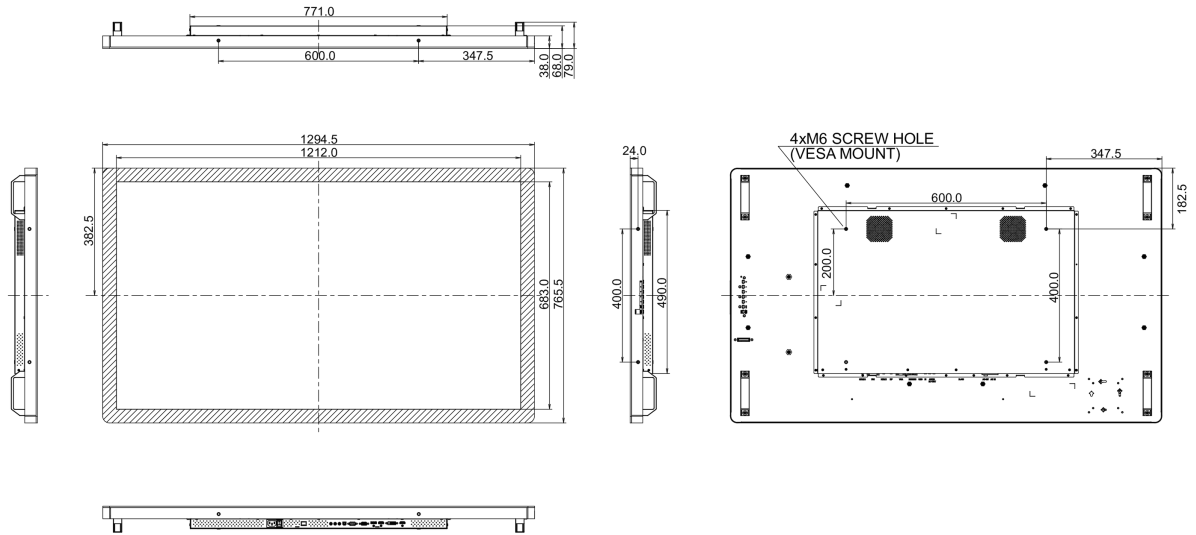

09 ODRŽIVOST

Propisi	CB, CE, TÜV-Bauart, RoHS podrška, ErP, WEEE, CU, cULus, REACH
REACH SVHC	iznad 0.1%: Olova

10 DIMENZIJE / TEŽINA

Dimenzije proizvoda Š x V x D	1294.5 x 765.5 x 68mm
Dimenzije kutije Š x V x D	1400 x 930 x 245mm
Težina (bez kutije)	41kg
EAN kod	4948570115808