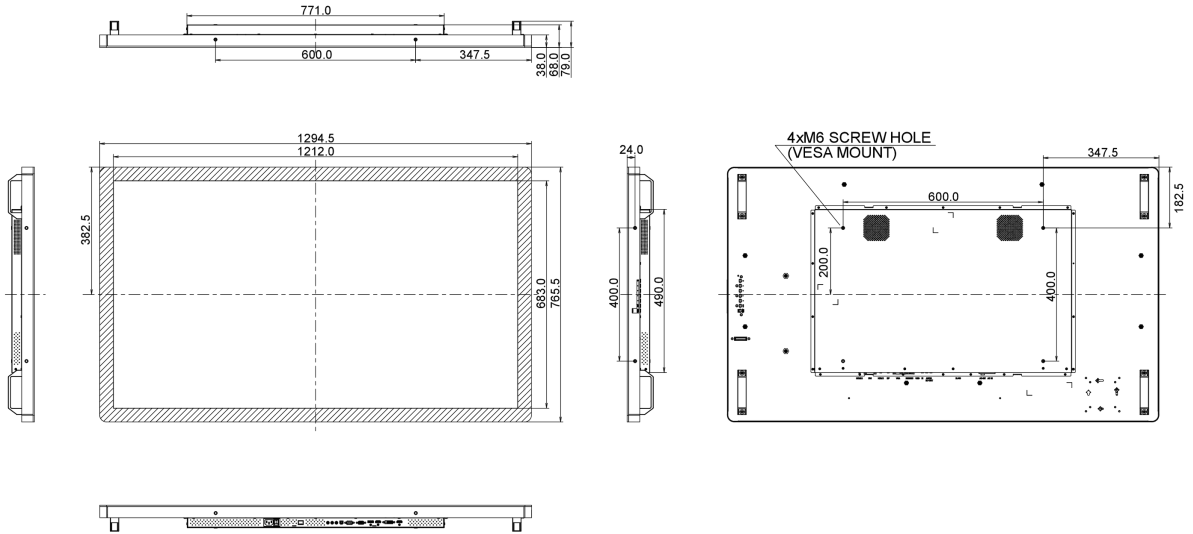

## 09 ÖLÇÜLER / AĞIRLIK

Ürün boyutları G x Y x D 1294.5 x 765.5 x 68mm

Kutu boyutları G x Y x D 1400 x 930 x 245mm

Ağırlık (kutu hariç) 41kg

EAN kodu 4948570115808

*All trademarks and registered trademarks acknowledged. E & O E. Specification subject to change without notice. All LCD's comply with ISO-9241-307:2008 in connection with pixel defects.*