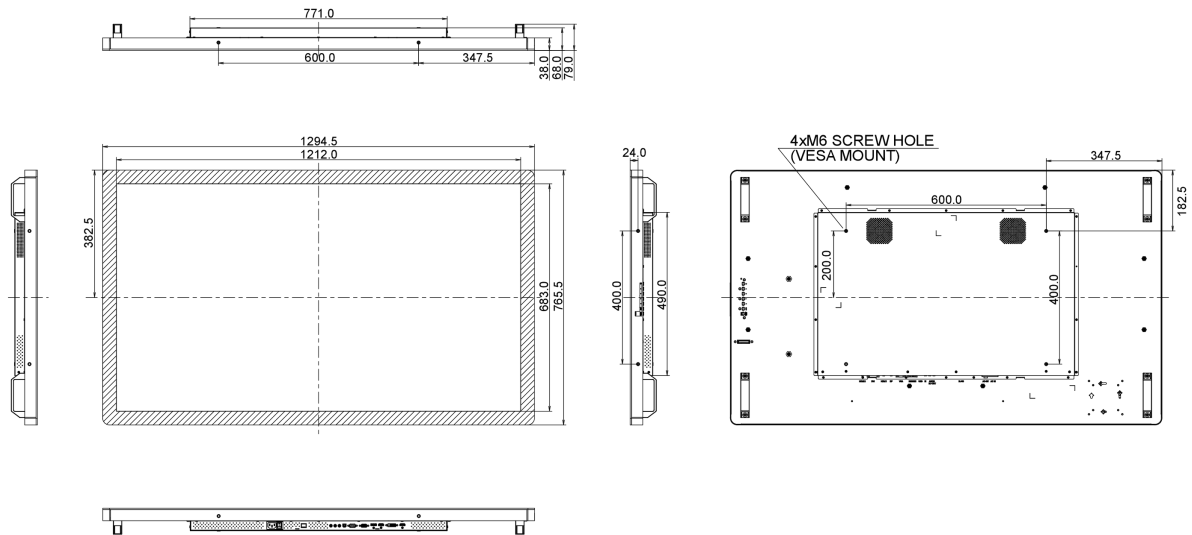

## 10 РАЗМЕР / ВЕС

Размер продукта Ш x В x Г	1294.5 x 765.5 x 68мм
Размер коробки Ш x В x Г	1400 x 930 x 245мм
Вес (без упаковки)	41кг
EAN код	4948570115808

Все товарные знаки и торговые марки являются собственностью их владельцев и они защищены. Ошибки и изменения допускаются. Спецификации могут быть изменены без уведомления. Все LCD мониторы соответствуют стандарту ISO-9241-307:2008 по политике битых пикселей.