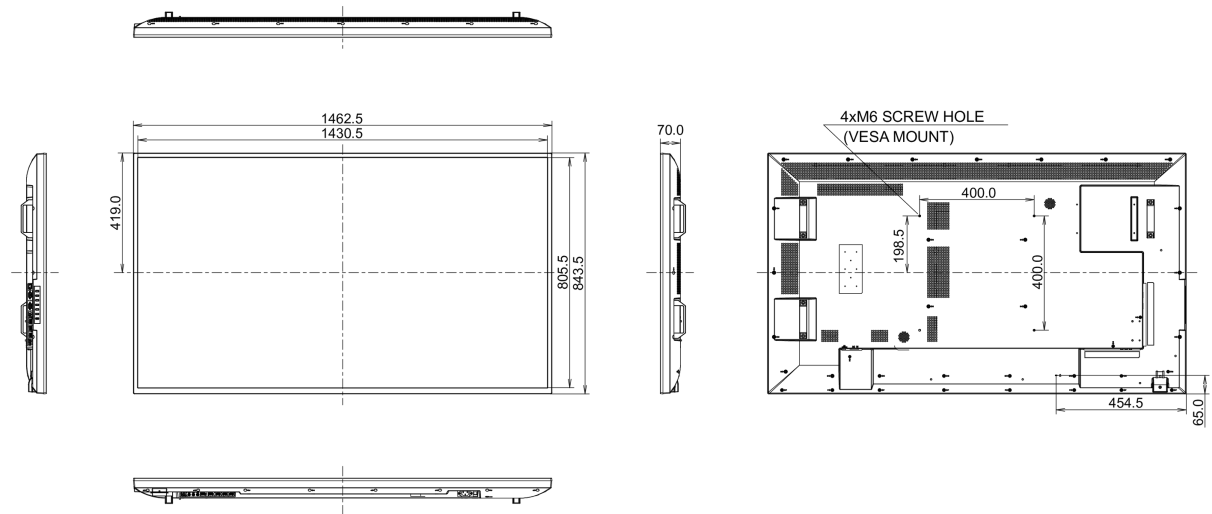

09 РАЗМЕР / ВЕС

Размер продукта Ш x В x Г	1462.5 x 843.5 x 70мм
Размер коробки Ш x В x Г	1640 x 986 x 226мм
Вес (без упаковки)	22.8кг
Вес (с упаковкой)	31.1кг
EAN код	4948570116270

Все товарные знаки и торговые марки являются собственностью их владельцев и они защищены. Ошибки и изменения допускаются. Спецификации могут быть изменены без уведомления. Все LCD мониторы соответствуют стандарту ISO-9241-307:2008 по политике битых пикселей.