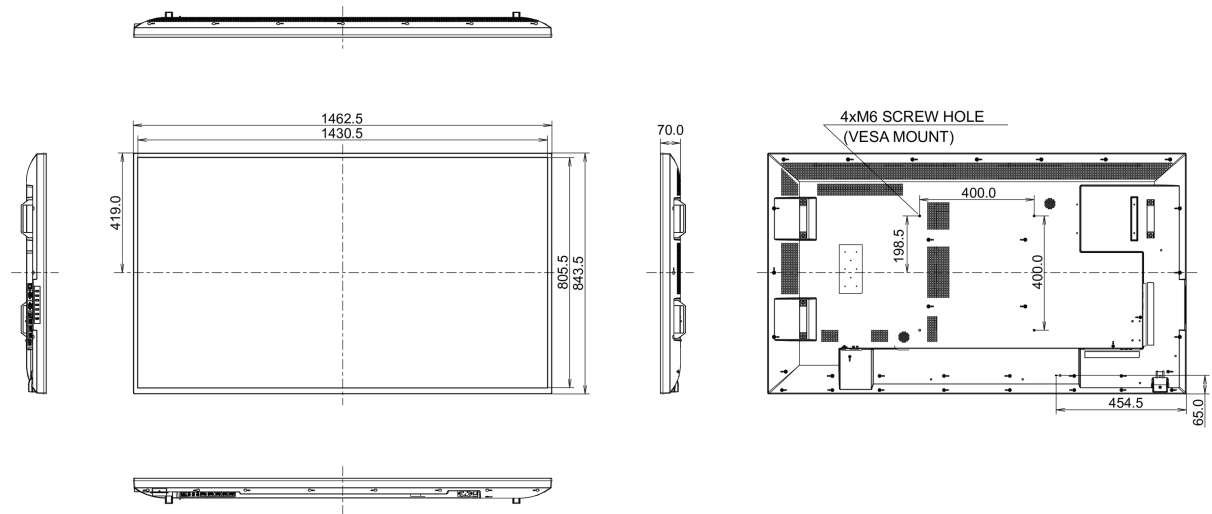

Všechny ochranné známky jsou registrovány a chráněny. Vyhrazené právo na změny. Veškeré ploché panely LCD splňují normu ISO-9241-307:2008 v oblasti počtu vadných pixelů.

© IIYAMA CORPORATION. ALL RIGHTS RESERVED