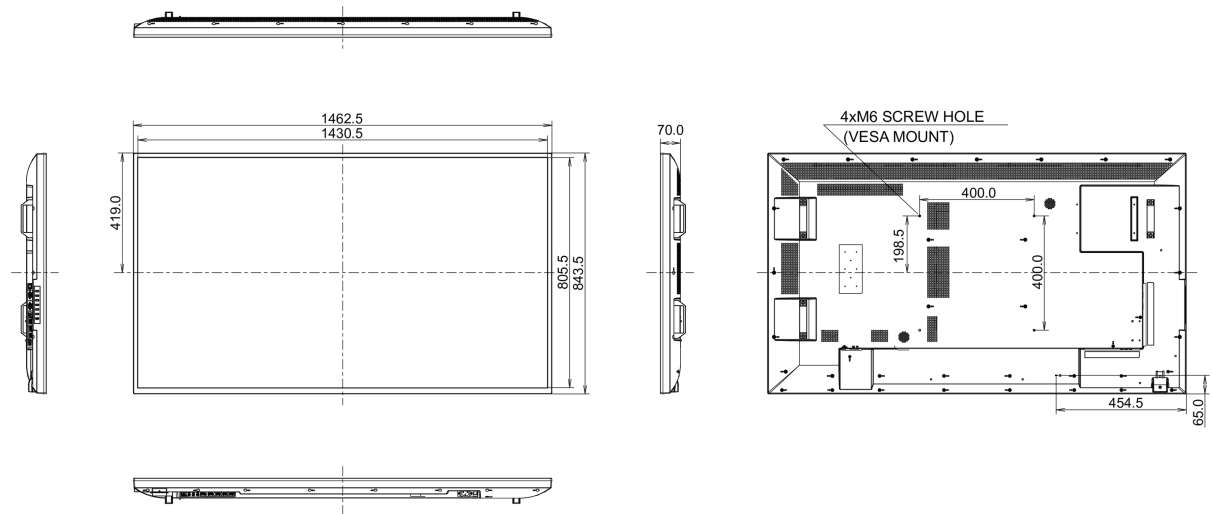

Tutti i marchi e i marchi registrati citati. E & O E. Specifiche soggette a modifiche senza preavviso. Tutti i display LCD è conforme alla norma ISO-9241-307:2008 in connessione con difetti dei pixel.

© IIYAMA CORPORATION. ALL RIGHTS RESERVED