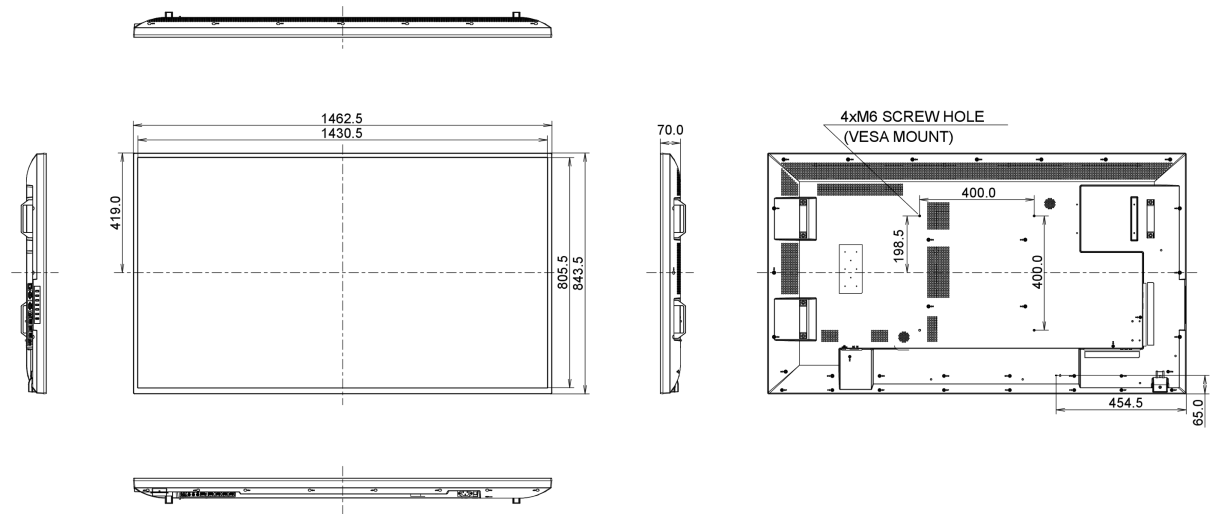

Все товарные знаки и торговые марки являются собственностью их владельцев и они защищены. Ошибки и изменения допускаются. Спецификации могут быть изменены без уведомления. Все LCD мониторы соответствуют стандарту ISO-9241-307:2008 по политике битых пикселей.

© IIYAMA CORPORATION. ALL RIGHTS RESERVED