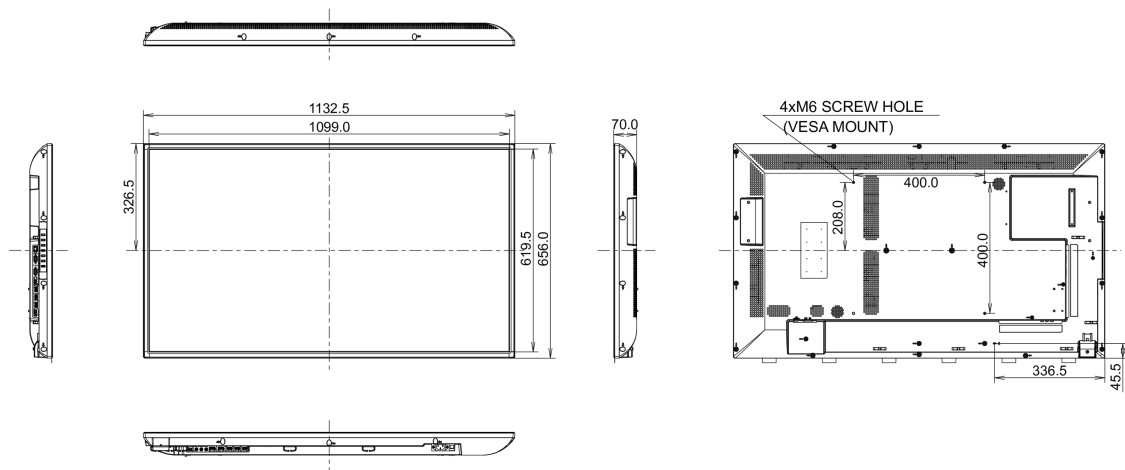

09 РАЗМЕР / ВЕС

Размер продукта Ш x В x Г	1132.5 x 656.0 x 70мм
Размер коробки Ш x В x Г	1310 x 800 x 226мм
Вес (без упаковки)	14.3кг
Вес (с упаковкой)	20.6кг
EAN код	4948570116256

Все товарные знаки и торговые марки являются собственностью их владельцев и они защищены. Ошибки и изменения допускаются. Спецификации могут быть изменены без уведомления. Все LCD мониторы соответствуют стандарту ISO-9241-307:2008 по политике битых пикселей.