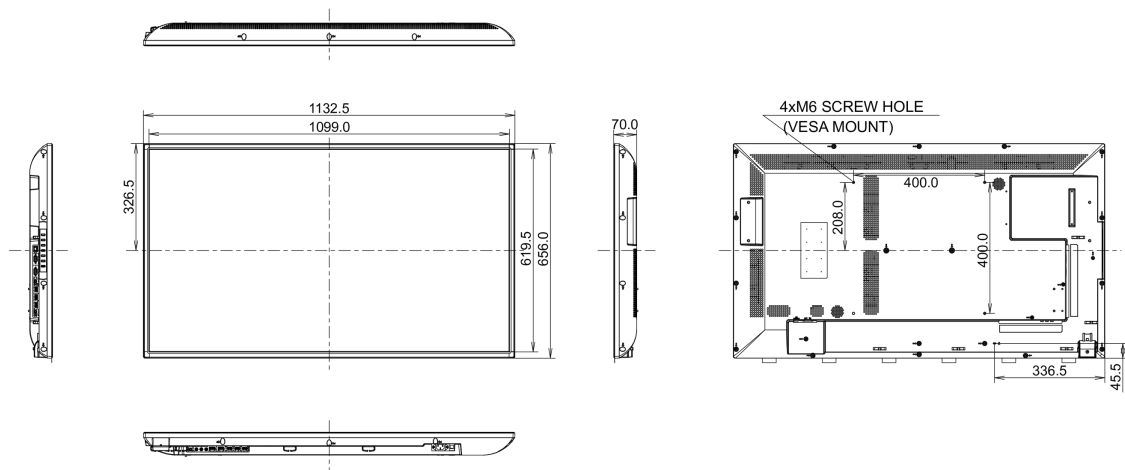

**REACH SVHC**

sopra 0.1%: Piombo

**09 DIMENSIONI / PESO****Prodotti dimensioni L x H x P**

1132.5 x 656.0 x 70mm

**Box dimensioni L x H x P**

1310 x 800 x 226mm

**Peso (netto)**

14.3kg

**Peso (lordo)**

20.6kg

**EAN code**

4948570116256

*Tutti i marchi e i marchi registrati citati. E & O E. Specifiche soggette a modifiche senza preavviso. Tutti i display LCD è conforme alla norma ISO-9241-307:2008 in connessione con difetti dei pixel.*