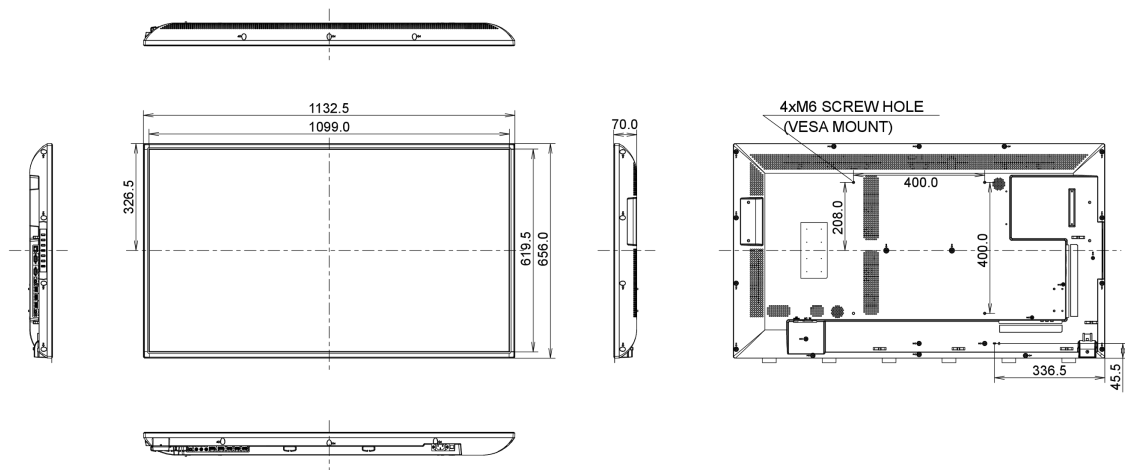

## 09 WYMIARY / WAGA

<b>Wymiary produktu szer. x wys. x gł.</b>	1132.5 x 656.0 x 70mm
<b>Wymiary pudła szer. x wys. x gł.</b>	1310 x 800 x 226mm
<b>Waga (bez pudła)</b>	14.3kg
<b>Waga (z pudłem)</b>	20.6kg
<b>Kod EAN</b>	4948570116256