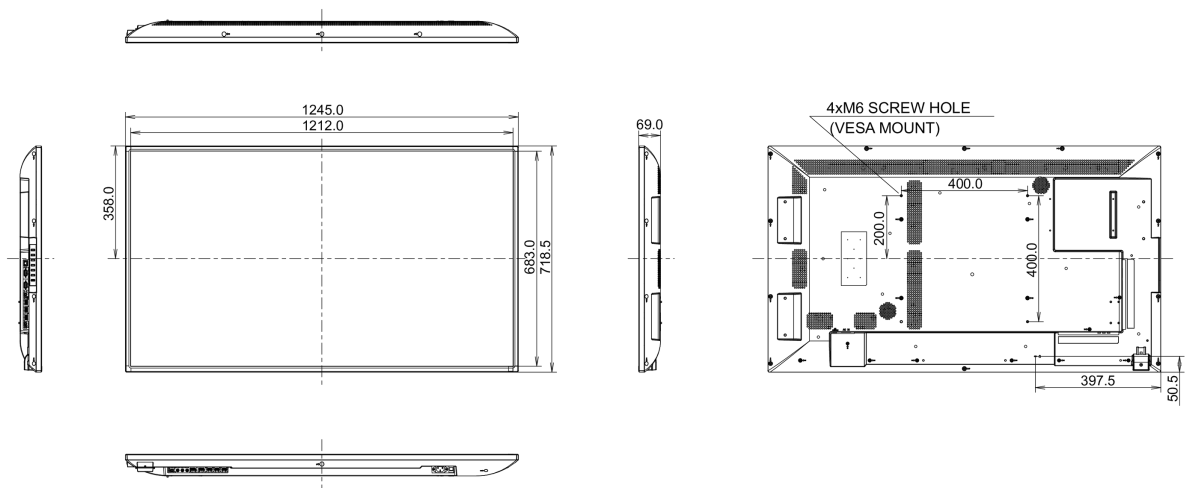

09 AFMETINGEN / GEWICHT

Product afmetingen B x H x D	1245.0 x 718.5 x 69mm
Doos afmetingen B x H x D	1423 x 863 x 226mm
Gewicht (zonder doos)	16.8kg
Gewicht (inclusief doos)	23.7kg
EAN code	4948570116263