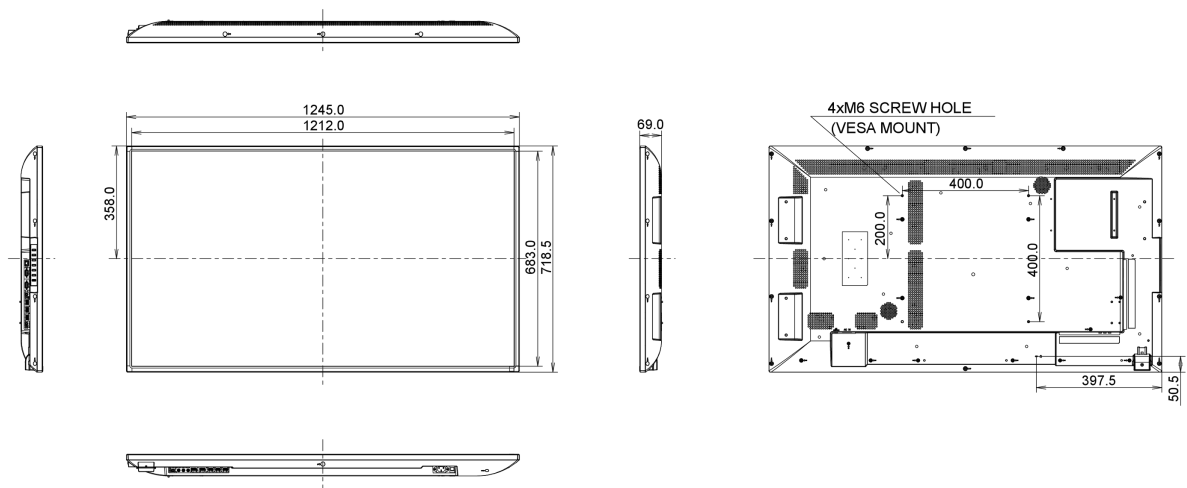

Все товарные знаки и торговые марки являются собственностью их владельцев и они защищены. Ошибки и изменения допускаются. Спецификации могут быть изменены без уведомления. Все LCD мониторы соответствуют стандарту ISO-9241-307:2008 по политике битых пикселей.

© IIYAMA CORPORATION. ALL RIGHTS RESERVED