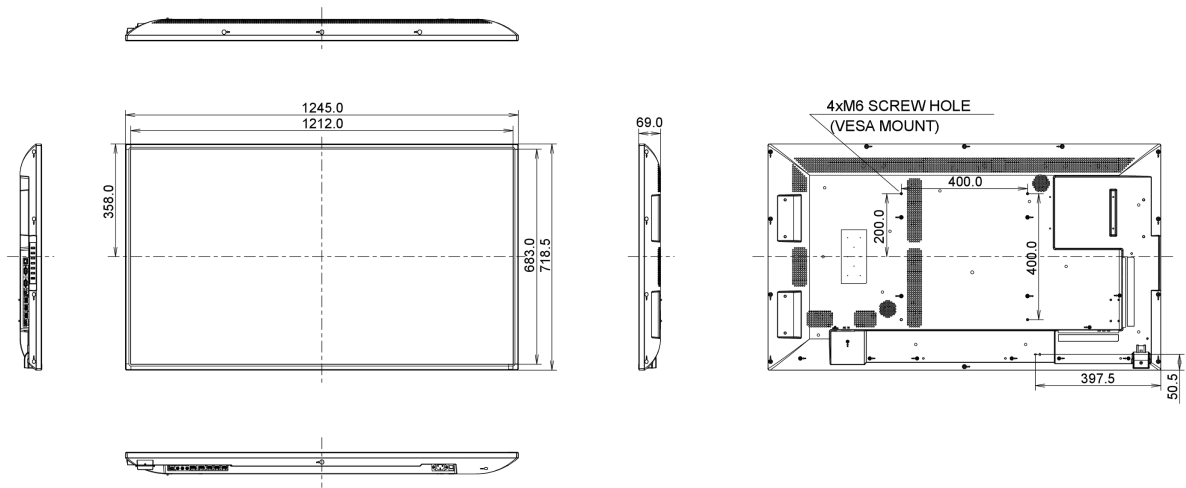

09 DIMENSIONES / PESO

Producto dimensiones W x H x D	1245.0 x 718.5 x 69mm
Dimensiones de la caja (ancho x alto x fondo)	1423 x 863 x 226mm
Peso (sin caja)	16.8kg
Peso (con caja)	23.7kg
Código EAN	4948570116263