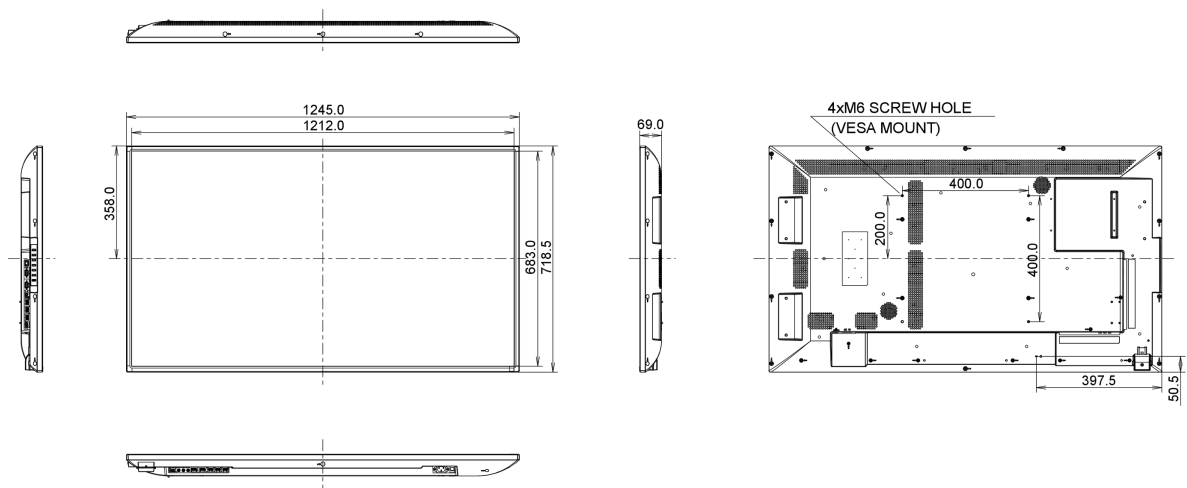

Tutti i marchi e i marchi registrati citati. E & O E. Specifiche soggette a modifiche senza preavviso. Tutti i display LCD è conforme alla norma ISO-9241-307:2008 in connessione con difetti dei pixel.

© IYAMA CORPORATION. ALL RIGHTS RESERVED