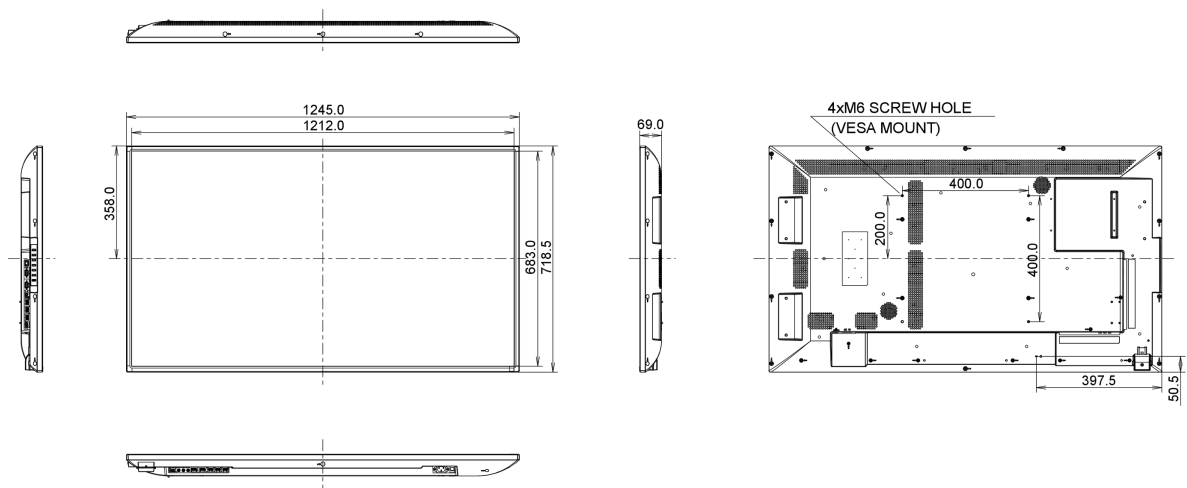

09 WYMIARY / WAGA

Wymiary produktu szer. x wys. x gł.	1245.0 x 718.5 x 69mm
Wymiary pudła szer. x wys. x gł.	1423 x 863 x 226mm
Waga (bez pudła)	16.8kg
Waga (z pudłem)	23.7kg
Kod EAN	4948570116263

Wszystkie znaki towarowe zastrzeżone. Pomyłki i wprowadzanie zmian zastrzeżone. Specyfikacje produktów mogą ulec zmianie bez wcześniejszego zawiadomienia. Wszystkie monitory LCD iiyama są zgodne z normą ISO-9241-307:2008 określającą liczbę i rodzaj defektów matrycy.