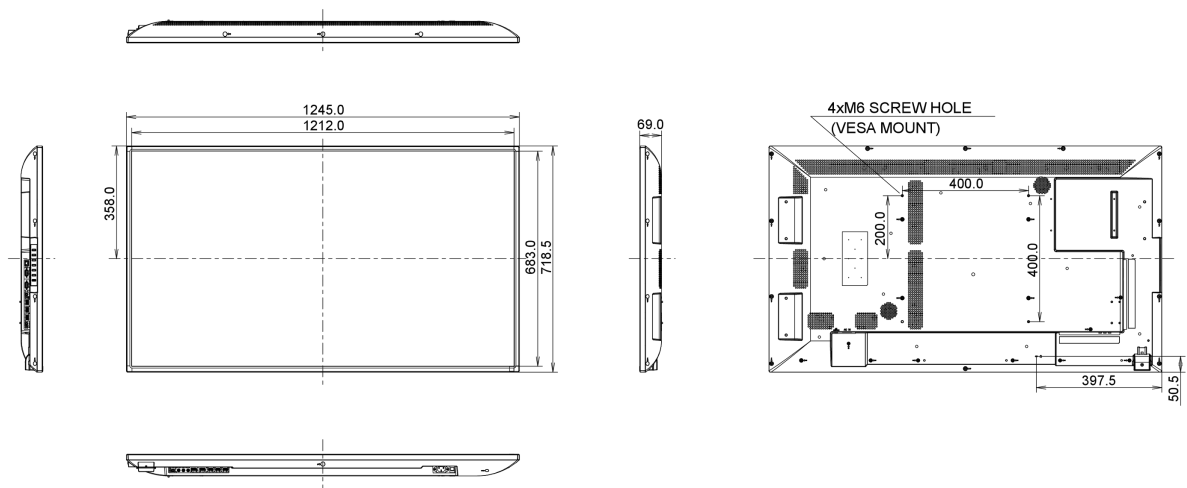

## 09 РАЗМЕР / ВЕС

Размер продукта Ш x В x Г	1245.0 x 718.5 x 69мм
Размер коробки Ш x В x Г	1423 x 863 x 226мм
Вес (без упаковки)	16.8кг
Вес (с упаковкой)	23.7кг
EAN код	4948570116263

Все товарные знаки и торговые марки являются собственностью их владельцев и они защищены. Ошибки и изменения допускаются. Спецификации могут быть изменены без уведомления. Все LCD мониторы соответствуют стандарту ISO-9241-307:2008 по политике битых пикселей.