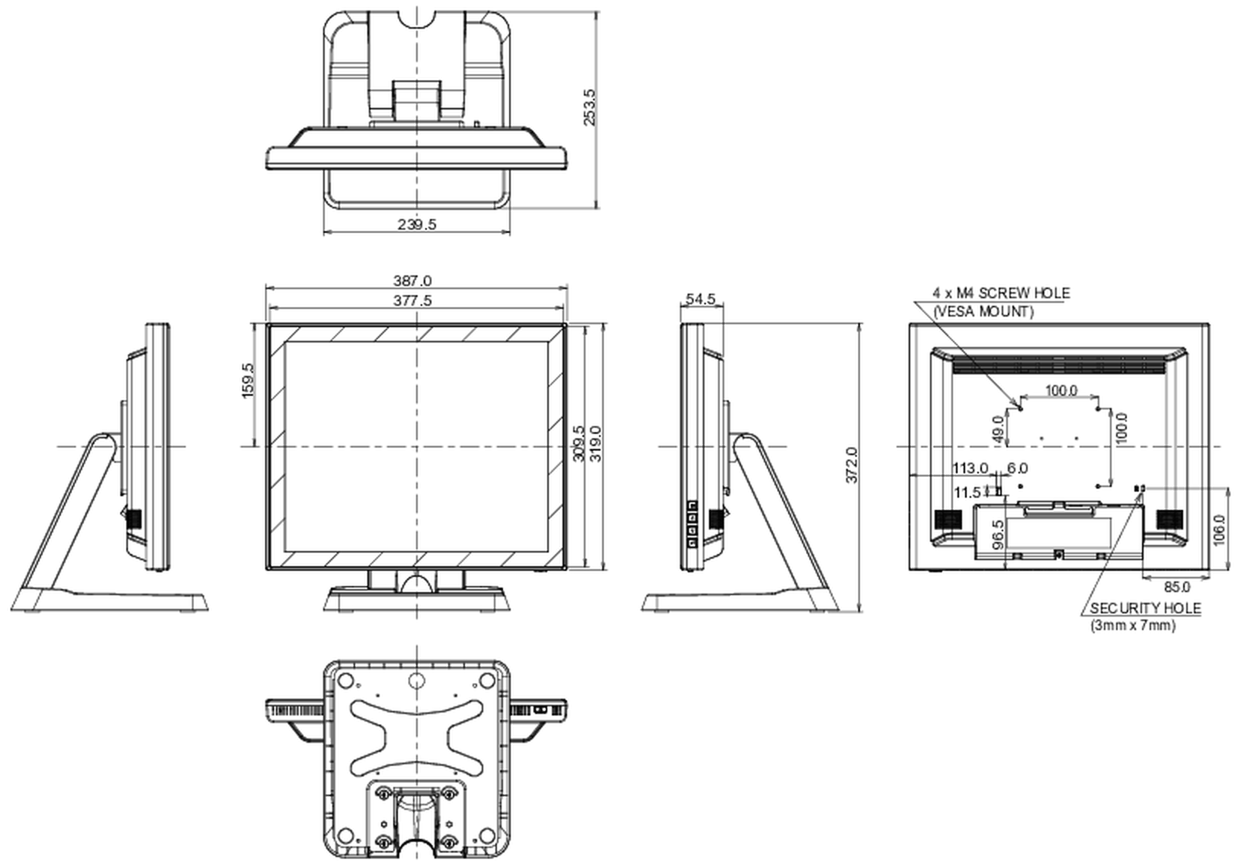

## 10 AFMETINGEN / GEWICHT

Product afmetingen B x H x D 387 x 342 x 202mm

Gewicht (zonder doos) 5.6kg

EAN code 4948570116065

*Alle handelsmerken zijn geregistreerd. Gegevens onder voorbehoud van zetfouten. Specificaties kunnen vooraf en zonder opgave van reden gewijzigd worden. Alle LCD-panels vallen onder ISO-9241-307:2008 inzake pixelfouten.*