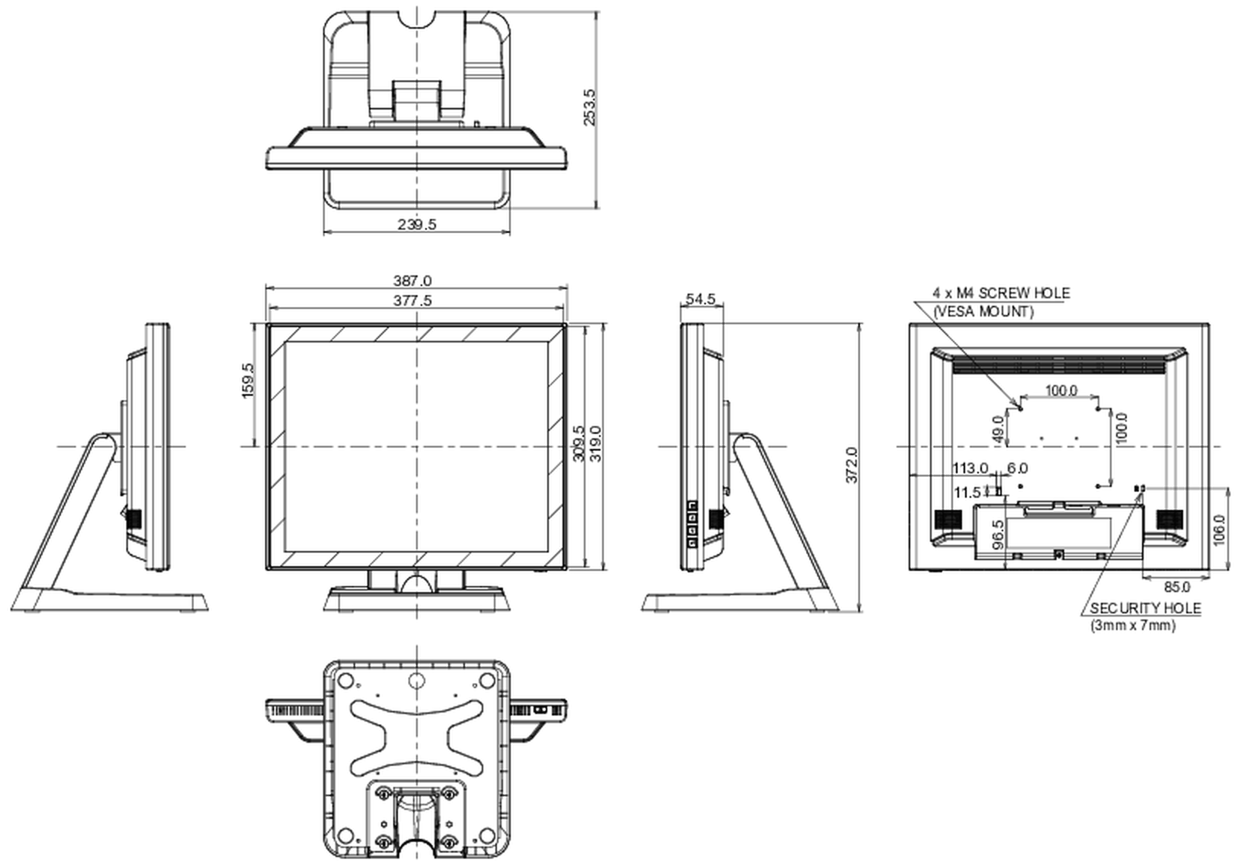

03 INTERFEJSY / ZŁĄCZA / STEROWANIE

Analogowe wejścia sygnału	VGA x1
Cyfrowe wejścia sygnału	HDMI x1 DisplayPort x1
Wyjścia audio	Wbudowane głośniki 2 x 1W
HDCP	tak

04 WŁAŚCIWOŚCI

Odporność na kurz i wodę	IP54 (front)
Blokada przycisków OSD	tak

06 MECHANICZNE**Kąt pochylenia** 90° w górę; 5° w dół**Standard VESA** 100 x 100mm**System zarządzania kablami** tak**07** AKCESORIA W ZESTAWIE**Kable** zasilający, USB, HDMI, Audio, DP**Instrukcje** skrócona instrukcja obsługi, instrukcja bezpieczeństwa**Pozostałe** Touch Panel Driver Disk (CD-ROM)**Ośłona na kable** tak**08** ZARZĄDZANIE ENERGIĄ**Zasilacz** wewnętrzny**Zasilanie** AC 100 - 240V, 50/60Hz**Zużycie energii** 20W typowo, 1W stand by, 1W off mode**09** ZRÓWNOWAŻONY ROZWÓJ**Certyfikaty** CB, CE, RoHS support, ErP, WEEE, CU, cULus, VCCI, REACH**Klasa efektywności energetycznej
(Regulation (EU) 2017/1369)** E**REACH SVHC** powyżej 0.1% ołowiu**10** WYMIARY / WAGA**Wymiary produktu szer. x wys. x gł.** 387 x 342 x 202mm**Waga (bez pudła)** 5.6kg**Kod EAN** 4948570116065