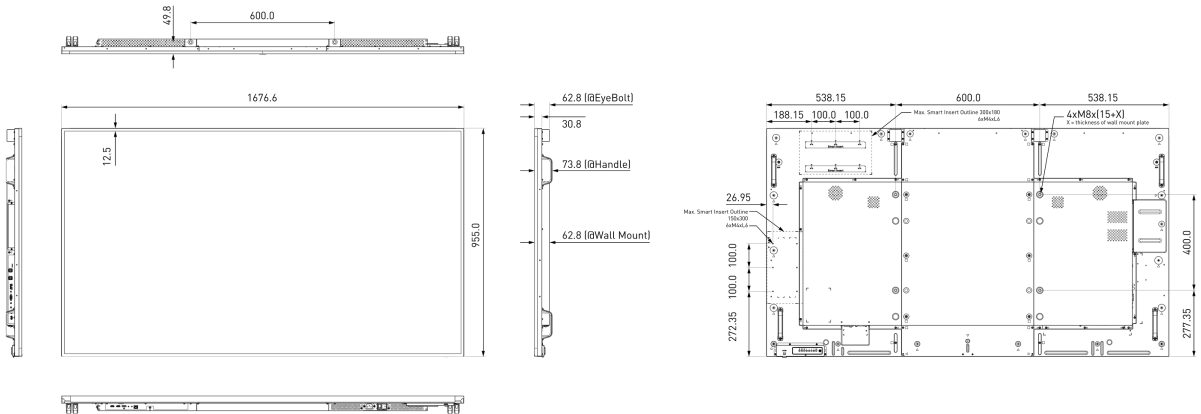

01 EKRAN ÖZELLİKLERİ

Diagonal	75", 189.3cm
Diyagonal	189.3cm
Panel	IPS LED, matte finish, haze haze 3%
Çözünürlük	3840 x 2160 @60Hz (8.3 megapixel 4K UHD)
En boy oranı	16:9
Panel parlaklığı	410 cd/m ²
Statik kontrast	1200:1
Tepki süresi (GTG)	8ms
Görüntüleme Alanı	yatay/dikey: horizontal°/vertical 178°, sağ/sol: 0°/0°, yukarı/aşağı: 0°/0°
Yatay Sync	30 - 89kHz
Görüntülenebilir alan G x Y	1649.6 x 927.9mm, 64.9 x 36.5"
Çerçeve genişliği (yanlar, üst, alt)	12.5mm, 12.5mm, 12.5mm
Piksel aralığı	0.429mm

07 GÜÇ YÖNETİMİ

Güç kaynağı	AC AC - 100V, 240/V, 50Hz
Güç kullanımı	220W tipik, 0.5W stand by, 0.5W off mode

08 ÖLÇÜLER / AĞIRLIK

Ürün boyutları G x Y x D	1676.6 x 955 x 73.8mm
Kutu boyutları G x Y x D	1832 x 1283 x 280mm
Ağırlık (kutu hariç)	53.3kg
EAN kodu	4948570116355